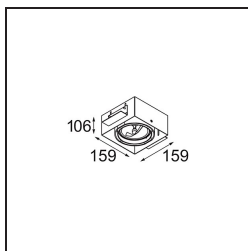

Date
Customer
Project
Type

*FFD\_Multiple Recessed Trimless Adjustable AR111 1x DE Black Matt*

Veinte años después de su lanzamiento inicial, Multiple se mantiene vigente. Con su tecnología completamente a la vista, su diseño resulta ideal tanto en un espacio minimalista como en un entorno chic industrial. El sistema de cardán permite dirigir la fuente de luz prácticamente en cualquier ángulo. Multiple admite montaje empotrado o en superficie. Las opciones empotradas de AR111 también se pueden combinar con el nuevo M-LED 111.

**Specifications**

Material	10360102
Tipo de fuente de luz	AR111
Lámpara Incluida	No
Número de fuentes de luz	1
Dirección de la luz	Directo
Voltaje de entrada	12Vac
Clasificación eléctrica	III
Clasificación del IP	20
Clasificación de hilo incandescente (°C)	960
Interio/Exterior	Interior
Aplicación	Techo, Pared
Montaje	Empotrado
Tamaño de corte (mm)	L 160 W 160
Profundidad de montaje (mm)	110,0
Ajustabilidad	V -50°/+50°
Distancia al objeto iluminado (m)	0,5
Color principal & Acabado principal	Negro, Mate
Peso bruto (g)	1170,0
Remark	<ul style="list-style-type: none"> <li>• Lámpara AR111 no está incluida</li> <li>• No es un producto completo. Se requiere lámpara AR111.</li> <li>• This is not a complete product. Light module required.</li> </ul>