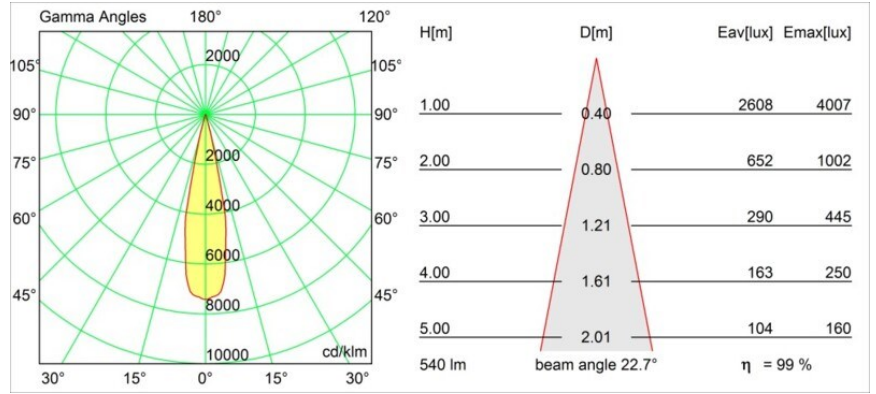

Light distribution & beam diagram