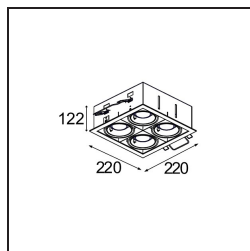

*FFD\_Mini-Multiple Recessed Adjustable GU10 4x White Structure*

**Specificaties**

|                                     |   |
|-------------------------------------|---|
| Materiaal                           | 10351509  |
| Type Lichtbron                      | GU10  |
| Lamp inbegrepen                     | Neen  |
| Aantal Lichtbronnen                 | 4   |
| Lichtrichting                       | Omlaag  |
| Ingangsspanning                     | 230 V   |
| Elektriciteitsklasse                | II  |
| IP-klasse                           | 20  |
| Gloeidraadtest (°C)                 | 960   |
| Binnen/Buiten                       | Binnen  |
| Toepassing                          | Plafond, Wand   |
| Montage                             | Inbouw  |
| Inbouwopening (mm)                  | L 210 W 210   |
| Montagediepte (mm)                  | 130,0   |
| Verstelbaarheid                     | V -35°/+35°   |
| Afstand tot Verlicht Voorwerp (m)   | 1   |
| Primaire Kleur & Primaire Afwerking | Wit, Structuur  |
| Brutogewicht (g)                    | 2485,0  |
| Opmerking                           | <ul style="list-style-type: none"> <li>• GU10 lamp niet inbegrepen</li> <li>• Dit is geen compleet product. GU10 lamp vereist.</li> </ul> |