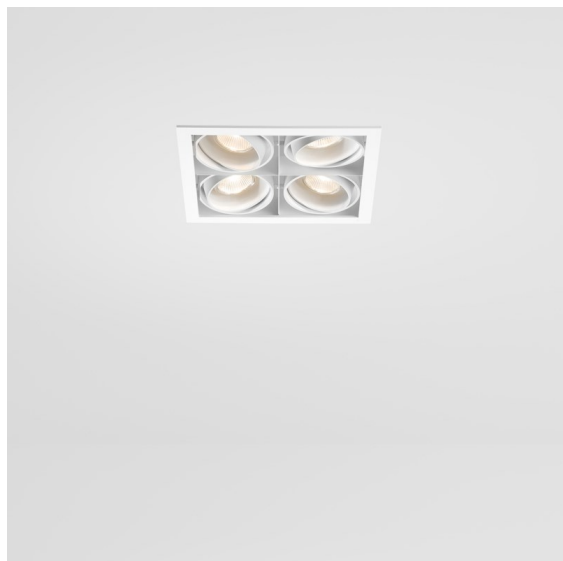

*FFD\_Mini-Multiple Recessed Adjustable GU10 4x White Structure*

**Specificaties**

|                                     |   |
|-------------------------------------|---|
| Materiaal                           | 10351509  |
| Type Lichtbron                      | GU10  |
| Lamp inbegrepen                     | Neen  |
| Aantal Lichtbronnen                 | 4   |
| Lichtrichting                       | Omlaag  |
| Ingangsspanning                     | 230 V   |
| Elektriciteitsklasse                | II  |
| IP-klasse                           | 20  |
| Gloeidraadtest (°C)                 | 960   |
| Binnen/Buiten                       | Binnen  |
| Toepassing                          | Plafond, Wand   |
| Montage                             | Inbouw  |
| Inbouwopening (mm)                  | L 210 W 210   |
| Montagediepte (mm)                  | 130,0   |
| Verstelbaarheid                     | V -35°/+35°   |
| Afstand tot Verlicht Voorwerp (m)   | 1   |
| Primaire Kleur & Primaire Afwerking | Wit, Structuur  |
| Brutogewicht (g)                    | 2485,0  |
| Opmerking                           | <ul style="list-style-type: none"> <li>• GU10 lamp niet inbegrepen</li> <li>• Dit is geen compleet product. GU10 lamp vereist.</li> </ul> |

Twintig jaar na de lancering is Mini-Multiple nog steeds een veelgevraagde reeks spots en één van onze paradepaardjes in onze portfolio met architecturale verlichting. De stijlvolle technologie komt mooi tot zijn recht en maakt van Mini-Multiple jouw bondgenoot in zowel minimalistische als industrieel-chique opstellingen.

**Lichtspreiding & Stralingsdiagram**

**Installatie Accessoires**

**10400430** Installation Housing 357x222x147

■ Kies een vereist accessoire