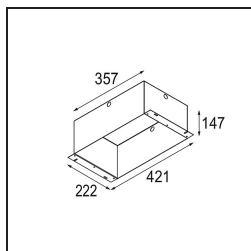

*FFD\_Mini-Multiple Recessed Adjustable GU10 4x White Structure*

**Specificaties**

|                                     |   |
|-------------------------------------|---|
| Materiaal                           | 10351509  |
| Type Lichtbron                      | GU10  |
| Lamp inbegrepen                     | Neen  |
| Aantal Lichtbronnen                 | 4   |
| Lichtrichting                       | Omlaag  |
| Ingangsspanning                     | 230 V   |
| Elektriciteitsklasse                | II  |
| IP-klasse                           | 20  |
| Gloeidraadtest (°C)                 | 960   |
| Binnen/Buiten                       | Binnen  |
| Toepassing                          | Plafond, Wand   |
| Montage                             | Inbouw  |
| Inbouwopening (mm)                  | L 210 W 210   |
| Montagediepte (mm)                  | 130,0   |
| Verstelbaarheid                     | V -35°/+35°   |
| Afstand tot Verlicht Voorwerp (m)   | 1   |
| Primaire Kleur & Primaire Afwerking | Wit, Structuur  |
| Brutogewicht (g)                    | 2485,0  |
| Opmerking                           | <ul style="list-style-type: none"> <li>• GU10 lamp niet inbegrepen</li> <li>• Dit is geen compleet product. GU10 lamp vereist.</li> </ul> |

**Lichtspreiding & Stralingsdiagram**

**Installatie Accessoires**

**10400430** Installation Housing 357x222x147

■ Kies een vereist accessoire