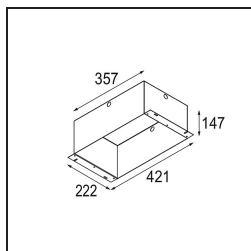

Accessoires d'Eclairage d'installation

10400430 Installation Housing 357x222x147

Choisir un accessoire requis