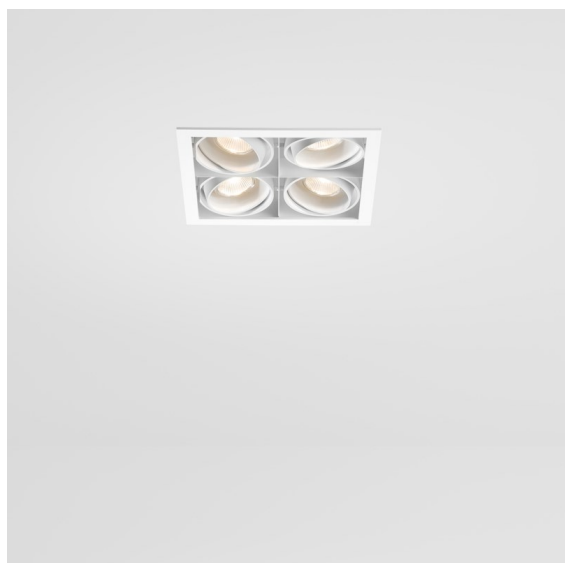

Date
Client
Projet
Type

FFD_Mini-Multiple Recessed Adjustable GU10 4x White Structure

Caractéristiques

Matériaux	10351509
Type de Source Lumineuse	GU10
Ampoule incluse	Non
Nombre de Sources Lumineuses	4
Direction de la Lumière	Bas
Tension d'Entrée	230 V
Classe Électrique	II
Indice de protection IP	20
Essai au fil incandescent (°C)	960
Intérieur/extérieur	Intérieur
Application	Plafond, Mur
Montage	Encastré
Taille de découpe (mm)	L 210 W 210
Profondeur de montage (mm)	130,0
Ajustabilité	V -35°/+35°
Distance avec l'Objet Éclairé (m)	1
Couleur Principale & Finition Principale	Blanc, Structure
Poids brut (g)	2485,0
Commentaire	<ul style="list-style-type: none"> • Ampoule GU10 non incluse. • Ceci n'est pas un produit complet. Ampoule GU10 requise.

Vingt ans après son lancement initial, Mini-Multiple est toujours une série de spots très appréciée et l'une des solutions phares de notre portefeuille d'éclairage architectural. Sa technologie stylée entièrement visible fait de Mini-Multiple un choix parfait pour les environnements minimalistes et industriels chics.

Distribution de Lumière & Schéma de Faisceau

Accessoires d'Eclairage d'installation

10400430 Installation Housing 357x222x147

Choisir un accessoire requis