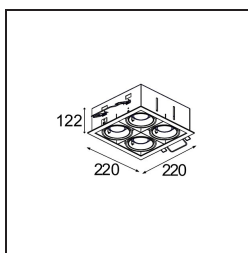

Date
Client
Projet
Type

FFD_Mini-Multiple Recessed Adjustable GU10 4x White Structure

Caractéristiques

Matériaux	10351509
Type de Source Lumineuse	GU10
Ampoule incluse	Non
Nombre de Sources Lumineuses	4
Direction de la Lumière	Bas
Tension d'Entrée	230 V
Classe Électrique	II
Indice de protection IP	20
Essai au fil incandescent (°C)	960
Intérieur/extérieur	Intérieur
Application	Plafond, Mur
Montage	Encastré
Taille de découpe (mm)	L 210 W 210
Profondeur de montage (mm)	130,0
Ajustabilité	V -35°/+35°
Distance avec l'Objet Éclairé (m)	1
Couleur Principale & Finition Principale	Blanc, Structure
Poids brut (g)	2485,0
Commentaire	<ul style="list-style-type: none"> • Ampoule GU10 non incluse. • Ceci n'est pas un produit complet. Ampoule GU10 requise.