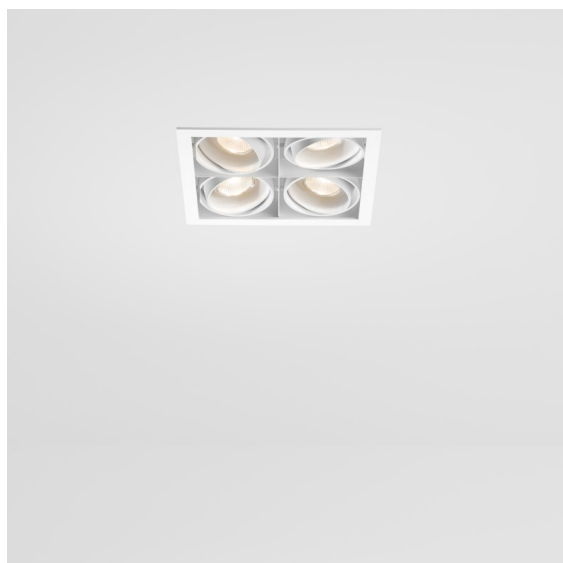

Mini-Multiple Recessed Adjustable GU10 4x Aluminium Matt - Black Matt

Specificaties

Materiaal	10351505
Type Lichtbron	GU10
Lamp inbegrepen	Neen
Aantal Lichtbronnen	4
Lichtrichting	Omlaag
Ingangsspanning	230 V
Elektriciteitsklasse	II
IP-klasse	20
Gloeidraadtest (°C)	960
Binnen/Buiten	Binnen
Toepassing	Plafond, Wand
Montage	Inbouw
Inbouwopening (mm)	L 210 W 210
Montagediepte (mm)	130,0
Verstelbaarheid	V -35°/+35°
Afstand tot Verlicht Voorwerp (m)	1
Primaire Kleur & Primaire Afwerking	Aluminium, Mat
Secundaire Kleur & Secundaire Afwerking	Zwart, Mat
Brutogewicht (g)	2485,0
Opmerking	<ul style="list-style-type: none"> • GU10 lamp niet inbegrepen • Dit is geen compleet product. GU10 lamp vereist.

Twintig jaar na de lancering is Mini-Multiple nog steeds een veelgevraagde reeks spots en één van onze paradepaardjes in onze portfolio met architecturale verlichting. De stijlvolle technologie komt mooi tot zijn recht en maakt van Mini-Multiple jouw bondgenoot in zowel minimalistische als industrieel-chique opstellingen.

Lichtspreading & Stralingsdiagram

Installatie Accessoires

10400430 Installation Housing 357x222x147

10420430 Plaster Kit 240x387 - 210x210 1x

■ Kies een vereist accessoire