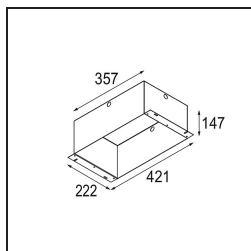

Installatie Accessoires

10400430 Installation Housing 357x222x147

10420430 Plaster Kit 240x387 - 210x210 1x

■ Kies een vereist accessoire