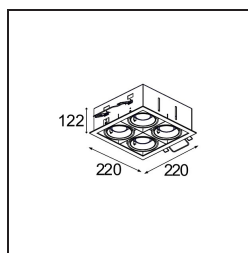

Mini-Multiple Recessed Adjustable GU10 4x Aluminium Matt - Black Matt

Specificaties

Materiaal	10351505
Type Lichtbron	GU10
Lamp inbegrepen	Neen
Aantal Lichtbronnen	4
Lichtrichting	Omlaag
Ingangsspanning	230 V
Elektriciteitsklasse	II
IP-klasse	20
Gloeidraadtest (°C)	960
Binnen/Buiten	Binnen
Toepassing	Plafond, Wand
Montage	Inbouw
Inbouwopening (mm)	L 210 W 210
Montagediepte (mm)	130,0
Verstelbaarheid	V -35°/+35°
Afstand tot Verlicht Voorwerp (m)	1
Primaire Kleur & Primaire Afwerking	Aluminium, Mat
Secundaire Kleur & Secundaire Afwerking	Zwart, Mat
Brutogewicht (g)	2485,0
Opmerking	<ul style="list-style-type: none"> • GU10 lamp niet inbegrepen • Dit is geen compleet product. GU10 lamp vereist.