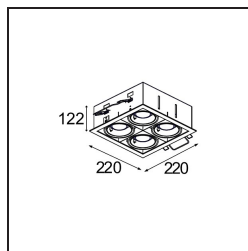

### Specificaties

Materiaal	10351505
Type Lichtbron	GU10
Lamp inbegrepen	Neen
Aantal Lichtbronnen	4
Lichtrichting	Omlaag
Ingangsspanning	230 V
Elektriciteitsklasse	II
IP-klasse	20
Gloeidraadtest (°C)	960
Binnen/Buiten	Binnen
Toepassing	Plafond, Wand
Montage	Inbouw
Inbouwopening (mm)	L 210 W 210
Montagediepte (mm)	130,0
Verstelbaarheid	V -35°/+35°
Afstand tot Verlicht Voorwerp (m)	1
Primaire Kleur & Primaire Afwerking	Aluminium, Mat
Secundaire Kleur & Secundaire Afwerking	Zwart, Mat
Brutogewicht (g)	2485,0
Opmerking	<ul style="list-style-type: none"> <li>• GU10 lamp niet inbegrepen</li> <li>• Dit is geen compleet product. GU10 lamp vereist.</li> </ul>