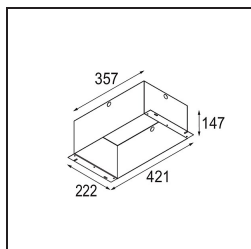

### Specificaties

Materiaal	10351505
Type Lichtbron	GU10
Lamp inbegrepen	Neen
Aantal Lichtbronnen	4
Lichtrichting	Omlaag
Ingangsspanning	230 V
Elektriciteitsklasse	II
IP-klasse	20
Gloeidraadtest (°C)	960
Binnen/Buiten	Binnen
Toepassing	Plafond, Wand
Montage	Inbouw
Inbouwopening (mm)	L 210 W 210
Montagediepte (mm)	130,0
Verstelbaarheid	V -35°/+35°
Afstand tot Verlicht Voorwerp (m)	1
Primaire Kleur & Primaire Afwerking	Aluminium, Mat
Secundaire Kleur & Secundaire Afwerking	Zwart, Mat
Brutogewicht (g)	2485,0
Opmerking	<ul style="list-style-type: none"> <li>• GU10 lamp niet inbegrepen</li> <li>• Dit is geen compleet product. GU10 lamp vereist.</li> </ul>

**Lichtspreading & Stralingsdiagram**

**Installatie Accessoires**

**10400430** Installation Housing 357x222x147

■ Kies een vereist accessoire