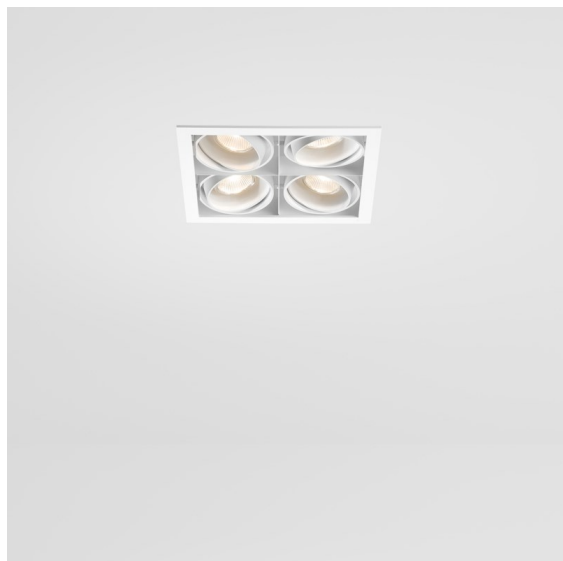

FFD\_Mini-Multiple Recessed Adjustable GU10 4x Aluminium Matt - Black Matt

### Specificaties

Materiaal	10351505
Type Lichtbron	GU10
Lamp inbegrepen	Neen
Aantal Lichtbronnen	4
Lichtrichting	Omlaag
Ingangsspanning	230 V
Elektriciteitsklasse	II
IP-klasse	20
Gloeidraadtest (°C)	960
Binnen/Buiten	Binnen
Toepassing	Plafond, Wand
Montage	Inbouw
Inbouwopening (mm)	L 210 W 210
Montagediepte (mm)	130,0
Verstelbaarheid	V -35°/+35°
Afstand tot Verlicht Voorwerp (m)	1
Primaire Kleur & Primaire Afwerking	Aluminium, Mat
Secundaire Kleur & Secundaire Afwerking	Zwart, Mat
Brutogewicht (g)	2485,0
Opmerking	<ul style="list-style-type: none"> <li>• GU10 lamp niet inbegrepen</li> <li>• Dit is geen compleet product. GU10 lamp vereist.</li> </ul>

Twintig jaar na de lancering is Mini-Multiple nog steeds een veelgevraagde reeks spots en één van onze paradepaardjes in onze portfolio met architecturale verlichting. De stijlvolle technologie komt mooi tot zijn recht en maakt van Mini-Multiple jouw bondgenoot in zowel minimalistische als industrieel-chique opstellingen.