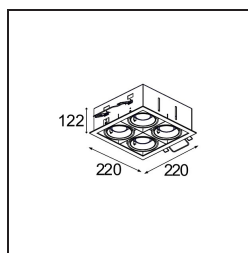

### Specifications

Materiale	10351505
Tipo di Sorgente	GU10
Lampadina inclusa	No
Numero di fonte luminosa	4
Direzione della luce	Diretta
Volt in ingresso	230V
Classificazione elettrica	II
Grado IP	20
Test filo a caldo (°C)	960
Interno/Esterno	Interno
Applicazione	Soffitto, Parete
Montaggio	Incassato
Foro d'incasso (mm)	L 210 W 210
Profondità di montaggio (mm)	130,0
Orientabilità	V -35°/+35°
Distanza dall'oggetto illuminato (m)	1
Colore primario & Finitura primaria	Alluminio, Opaca
Colore secondario & Finitura secondaria	Nero, Opaca
Peso lordo (g)	2485,0
Remark	<ul style="list-style-type: none"> <li>• Lampada GU10 non inclusa</li> <li>• Questo non è un prodotto completo. È necessaria una lampadina GU10.</li> </ul>