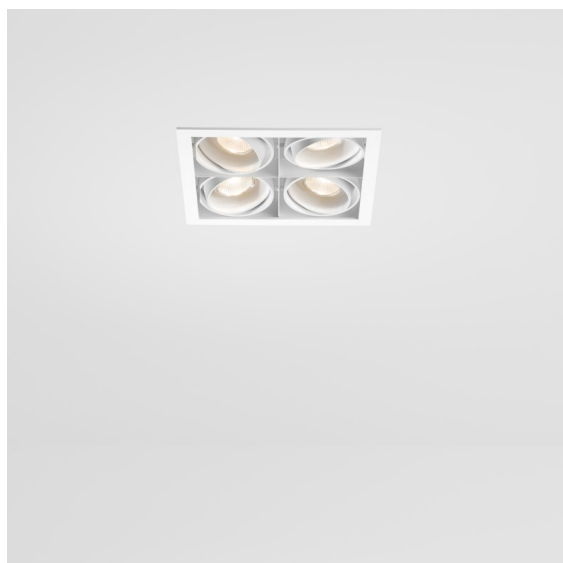

Date
Customer
Project
Type

Mini-Multiple Recessed Adjustable GU10 4x Aluminium Matt - Black Matt

A vent'anni dal suo lancio, Mini-Multiple è ancora una serie di spot molto ricercata e una delle soluzioni di punta del nostro portafoglio di illuminazione architeturale. L'elegante tecnologia in bella mostra fa di Mini-Multiple il tuo alleato per ambienti minimalisti e industrial-chic.

Specifications

Materiale	10351505
Tipo di Sorgente	GU10
Lampadina inclusa	No
Numero di fonte luminosa	4
Direzione della luce	Diretta
Volt in ingresso	230V
Classificazione elettrica	II
Grado IP	20
Test filo a caldo (°C)	960
Interno/Esterno	Interno
Applicazione	Soffitto, Parete
Montaggio	Incassato
Foro d'incasso (mm)	L 210 W 210
Profondità di montaggio (mm)	130,0
Orientabilità	V -35°/+35°
Distanza dall'oggetto illuminato (m)	1
Colore primario & Finitura primaria	Alluminio, Opaca
Colore secondario & Finitura secondaria	Nero, Opaca
Peso lordo (g)	2485,0
Remark	<ul style="list-style-type: none"> • Lampada GU10 non inclusa • Questo non è un prodotto completo. È necessaria una lampadina GU10.

Light distribution & beam diagram

Accessori Installazione

10400430 Installation Housing 357x222x147

10420430 Plaster Kit 240x387 - 210x210 1x

Choose a required accessory