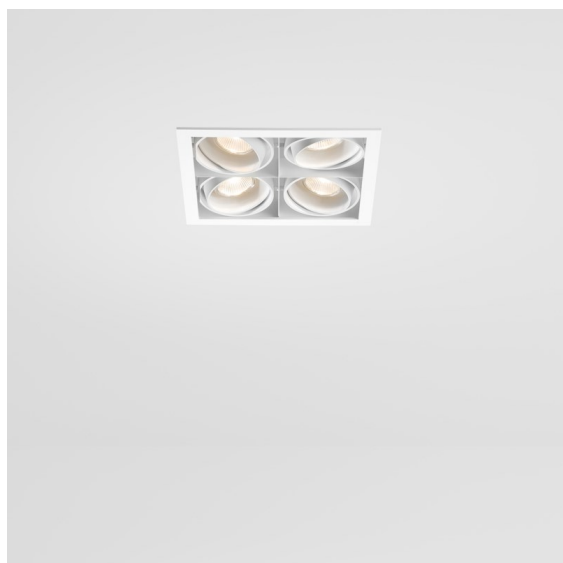

Date
Customer
Project
Type

*FFD\_Mini-Multiple Recessed Adjustable GU10 4x Aluminium Matt - Black Matt*

### Specifications

Materiale	10351505
Tipo di Sorgente	GU10
Lampadina inclusa	No
Numero di fonte luminosa	4
Direzione della luce	Diretta
Volt in ingresso	230V
Classificazione elettrica	II
Grado IP	20
Test filo a caldo (°C)	960
Interno/Esterno	Interno
Applicazione	Soffitto, Parete
Montaggio	Incassato
Foro d'incasso (mm)	L 210 W 210
Profondità di montaggio (mm)	130,0
Orientabilità	V -35°/+35°
Distanza dall'oggetto illuminato (m)	1
Colore primario & Finitura primaria	Alluminio, Opaca
Colore secondario & Finitura secondaria	Nero, Opaca
Peso lordo (g)	2485,0
Remark	<ul style="list-style-type: none"> <li>• Lampada GU10 non inclusa</li> <li>• Questo non è un prodotto completo. È necessaria una lampadina GU10.</li> </ul>

A vent'anni dal suo lancio, Mini-Multiple è ancora una serie di spot molto ricercata e una delle soluzioni di punta del nostro portafoglio di illuminazione architeturale. L'elegante tecnologia in bella mostra fa di Mini-Multiple il tuo alleato per ambienti minimalisti e industrial-chic.