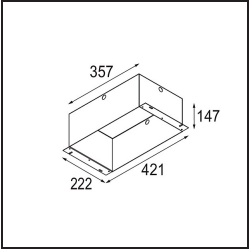

### Specifications

Materiale	10351505
Tipo di Sorgente	GU10
Lampadina inclusa	No
Numero di fonte luminosa	4
Direzione della luce	Diretta
Volt in ingresso	230V
Classificazione elettrica	II
Grado IP	20
Test filo a caldo (°C)	960
Interno/Esterno	Interno
Applicazione	Soffitto, Parete
Montaggio	Incassato
Foro d'incasso (mm)	L 210 W 210
Profondità di montaggio (mm)	130,0
Orientabilità	V -35°/+35°
Distanza dall'oggetto illuminato (m)	1
Colore primario & Finitura primaria	Alluminio, Opaca
Colore secondario & Finitura secondaria	Nero, Opaca
Peso lordo (g)	2485,0
Remark	<ul style="list-style-type: none"> <li>• Lampada GU10 non inclusa</li> <li>• Questo non è un prodotto completo. È necessaria una lampadina GU10.</li> </ul>

**Light distribution & beam diagram**

**Accessori Installazione**

**10400430** Installation Housing 357x222x147

Choose a required accessory