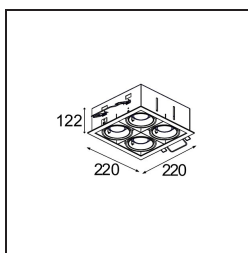

Specifications

Materiale	10351505
Tipo di Sorgente	GU10
Lampadina inclusa	No
Numero di fonte luminosa	4
Direzione della luce	Diretta
Volt in ingresso	230V
Classificazione elettrica	II
Grado IP	20
Test filo a caldo (°C)	960
Interno/Esterno	Interno
Applicazione	Soffitto, Parete
Montaggio	Incassato
Foro d'incasso (mm)	L 210 W 210
Profondità di montaggio (mm)	130,0
Orientabilità	V -35°/+35°
Distanza dall'oggetto illuminato (m)	1
Colore primario & Finitura primaria	Alluminio, Opaca
Colore secondario & Finitura secondaria	Nero, Opaca
Peso lordo (g)	2485,0
Remark	<ul style="list-style-type: none"> • Lampada GU10 non inclusa • Questo non è un prodotto completo. È necessaria una lampadina GU10.