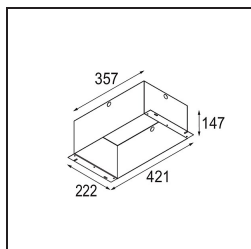

Accessori Installazione

10400430 Installation Housing 357x222x147

10420430 Plaster Kit 240x387 - 210x210 1x

Choose a required accessory