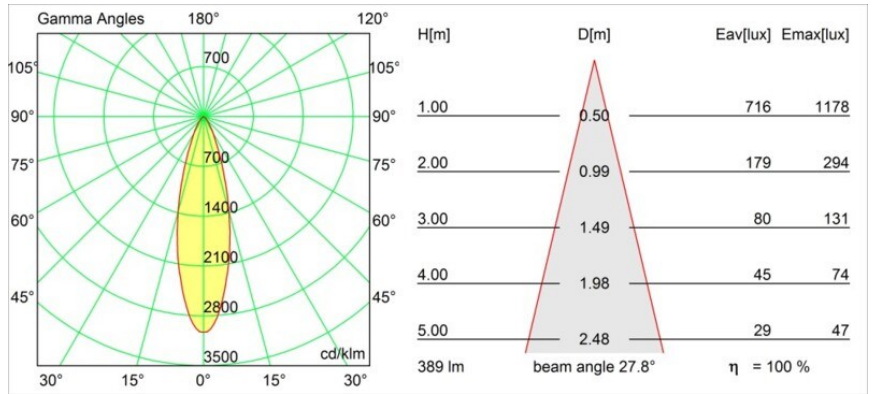

Distribution de Lumière & Schéma de Faisceau