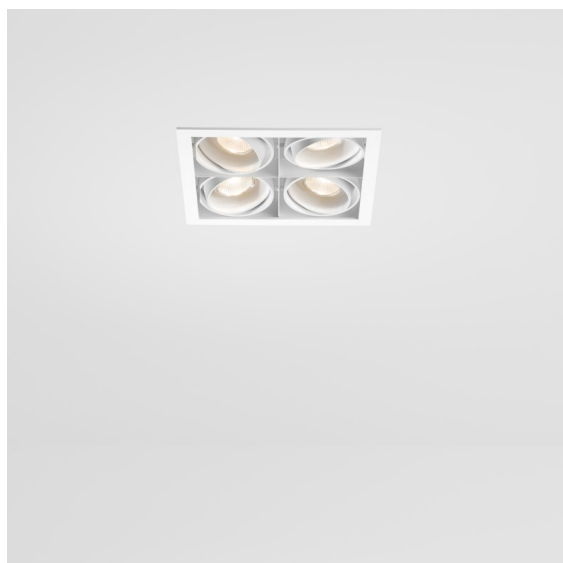

Mini-Multiple Recessed Adjustable GU10 4x Aluminium Matt - Black Matt

Vingt ans après son lancement initial, Mini-Multiple est toujours une série de spots très appréciée et l'une des solutions phares de notre portefeuille d'éclairage architectural. Sa technologie stylée entièrement visible fait de Mini-Multiple un choix parfait pour les environnements minimalistes et industriels chics.

Caractéristiques

Matériaux	10351505
Type de Source Lumineuse	GU10
Ampoule incluse	Non
Nombre de Sources Lumineuses	4
Direction de la Lumière	Bas
Tension d'Entrée	230 V
Classe Électrique	II
Indice de protection IP	20
Essai au fil incandescent (°C)	960
Intérieur/extérieur	Intérieur
Application	Plafond, Mur
Montage	Encastré
Taille de découpe (mm)	L 210 W 210
Profondeur de montage (mm)	130,0
Ajustabilité	V -35°/+35°
Distance avec l'Objet Éclairé (m)	1
Couleur Principale & Finition Principale	Aluminium, Mat
Couleur Secondaire & Finition Secondaire	Noir, Mat
Poids brut (g)	2485,0
Commentaire	<ul style="list-style-type: none"> • Ampoule GU10 non incluse. • Ceci n'est pas un produit complet. Ampoule GU10 requise.

Distribution de Lumière & Schéma de Faisceau

Accessoires d'Eclairage d'installation

10400430 Installation Housing 357x222x147

10420430 Plaster Kit 240x387 - 210x210 1x

■ Choisir un accessoire requis