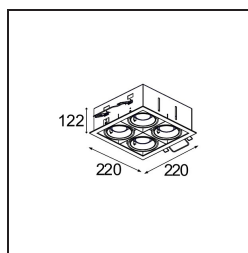

Caractéristiques

Matériaux	10351505
Type de Source Lumineuse	GU10
Ampoule incluse	Non
Nombre de Sources Lumineuses	4
Direction de la Lumière	Bas
Tension d'Entrée	230 V
Classe Électrique	II
Indice de protection IP	20
Essai au fil incandescent (°C)	960
Intérieur/extérieur	Intérieur
Application	Plafond, Mur
Montage	Encastré
Taille de découpe (mm)	L 210 W 210
Profondeur de montage (mm)	130,0
Ajustabilité	V -35°/+35°
Distance avec l'Objet Éclairé (m)	1
Couleur Principale & Finition Principale	Aluminium, Mat
Couleur Secondaire & Finition Secondaire	Noir, Mat
Poids brut (g)	2485,0
Commentaire	<ul style="list-style-type: none"> • Ampoule GU10 non incluse. • Ceci n'est pas un produit complet. Ampoule GU10 requise.