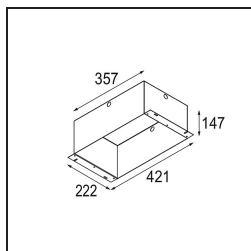

Accessoires d'Eclairage d'installation

10400430 Installation Housing 357x222x147

10420430 Plaster Kit 240x387 - 210x210 1x

■ Choisir un accessoire requis