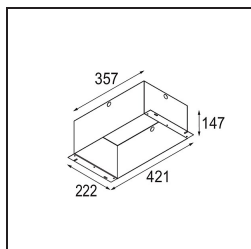

Date
Customer
Project
Type

FFD_Mini-Multiple Recessed Adjustable GU10 4x Aluminium Matt - Black Matt

Specifications

Material	10351505
Tipo de fuente de luz	GU10
Lámpara Incluida	No
Número de fuentes de luz	4
Dirección de la luz	Directo
Voltaje de entrada	230V
Clasificación eléctrica	II
Clasificación del IP	20
Clasificación de hilo incandescente (°C)	960
Interio/Exterior	Interior
Aplicación	Techo, Pared
Montaje	Empotrado
Tamaño de corte (mm)	L 210 W 210
Profundidad de montaje (mm)	130,0
Ajustabilidad	V -35°/+35°
Distancia al objeto iluminado (m)	1
Color principal & Acabado principal	Aluminio, Mate
Color secundario & Acabado secundario	Negro, Mate
Peso bruto (g)	2485,0
Remark	<ul style="list-style-type: none"> • Lámpara GU10 no incluida • No es un producto completo. Se requiere lámpara GU10.

Light distribution & beam diagram

Accesorios Instalación

10400430 Installation Housing 357x222x147

Choose a required accessory