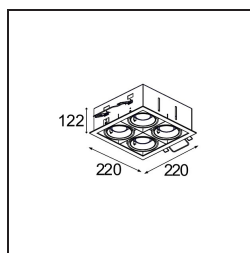

Date
Customer
Project
Type

Mini-Multiple Recessed Adjustable GU10 4x Aluminium Matt - Black Matt

Specifications

Material	10351505
Tipo de fuente de luz	GU10
Lámpara Incluida	No
Número de fuentes de luz	4
Dirección de la luz	Directo
Voltaje de entrada	230V
Clasificación eléctrica	II
Clasificación del IP	20
Clasificación de hilo incandescente (°C)	960
Interio/Exterior	Interior
Aplicación	Techo, Pared
Montaje	Empotrado
Tamaño de corte (mm)	L 210 W 210
Profundidad de montaje (mm)	130,0
Ajustabilidad	V -35°/+35°
Distancia al objeto iluminado (m)	1
Color principal & Acabado principal	Aluminio, Mate
Color secundario & Acabado secundario	Negro, Mate
Peso bruto (g)	2485,0
Remark	<ul style="list-style-type: none"> • Lámpara GU10 no incluida • No es un producto completo. Se requiere lámpara GU10.