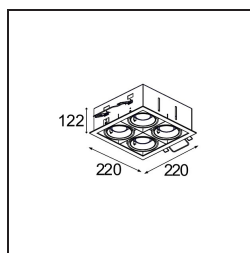

Date
Customer
Project
Type

FFD_Mini-Multiple Recessed Adjustable GU10 4x Aluminium Matt - Black Matt

Specifications

Material	10351505
Tipo de fuente de luz	GU10
Lámpara Incluida	No
Número de fuentes de luz	4
Dirección de la luz	Directo
Voltaje de entrada	230V
Clasificación eléctrica	II
Clasificación del IP	20
Clasificación de hilo incandescente (°C)	960
Interio/Exterior	Interior
Aplicación	Techo, Pared
Montaje	Empotrado
Tamaño de corte (mm)	L 210 W 210
Profundidad de montaje (mm)	130,0
Ajustabilidad	V -35°/+35°
Distancia al objeto iluminado (m)	1
Color principal & Acabado principal	Aluminio, Mate
Color secundario & Acabado secundario	Negro, Mate
Peso bruto (g)	2485,0
Remark	<ul style="list-style-type: none"> • Lámpara GU10 no incluida • No es un producto completo. Se requiere lámpara GU10.