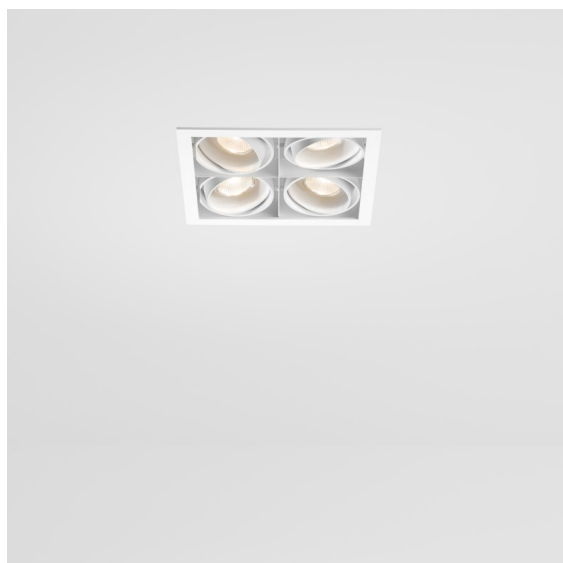

Date
Customer
Project
Type

Mini-Multiple Recessed Adjustable GU10 4x Aluminium Matt - Black Matt

Specifications

Material	10351505
Tipo de fuente de luz	GU10
Lámpara Incluida	No
Número de fuentes de luz	4
Dirección de la luz	Directo
Voltaje de entrada	230V
Clasificación eléctrica	II
Clasificación del IP	20
Clasificación de hilo incandescente (°C)	960
Interio/Exterior	Interior
Aplicación	Techo, Pared
Montaje	Empotrado
Tamaño de corte (mm)	L 210 W 210
Profundidad de montaje (mm)	130,0
Ajustabilidad	V -35°/+35°
Distancia al objeto iluminado (m)	1
Color principal & Acabado principal	Aluminio, Mate
Color secundario & Acabado secundario	Negro, Mate
Peso bruto (g)	2485,0
Remark	<ul style="list-style-type: none"> • Lámpara GU10 no incluida • No es un producto completo. Se requiere lámpara GU10.

Veinte años tras su lanzamiento inicial, Mini-Multiple se sigue encontrando entre las series de focos más populares, y constituye una de nuestras soluciones insignia en nuestra cartera de iluminación arquitectónica. Su elegante tecnología a plena vista convierte Mini-Multiple en su aliado, tanto en expresiones con carácter industrial como en espacios minimalistas.

Light distribution & beam diagram

Accesorios Instalación

10400430 Installation Housing 357x222x147

10420430 Plaster Kit 240x387 - 210x210 1x

Choose a required accessory