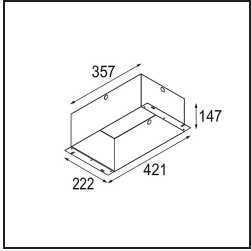

Accesorios Instalación

10400430 Installation Housing 357x222x147

10420430 Plaster Kit 240x387 - 210x210 1x

Choose a required accessory