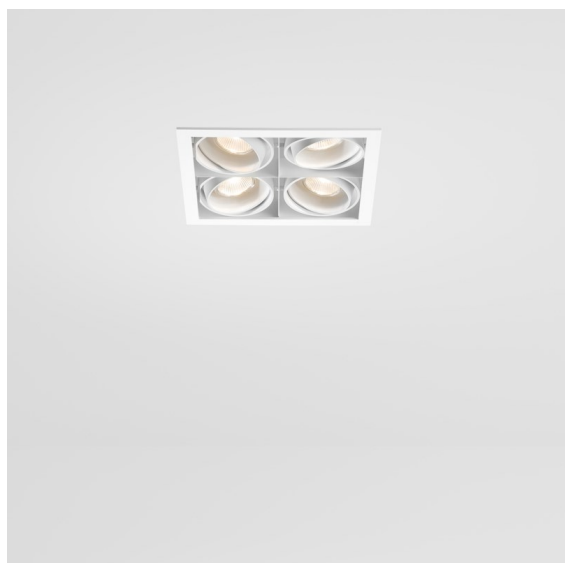

Date
Customer
Project
Type

FFD_Mini-Multiple Recessed Adjustable GU10 4x Aluminium Matt - Black Matt

Specifications

Material	10351505
Tipo de fuente de luz	GU10
Lámpara Incluida	No
Número de fuentes de luz	4
Dirección de la luz	Directo
Voltaje de entrada	230V
Clasificación eléctrica	II
Clasificación del IP	20
Clasificación de hilo incandescente (°C)	960
Interio/Exterior	Interior
Aplicación	Techo, Pared
Montaje	Empotrado
Tamaño de corte (mm)	L 210 W 210
Profundidad de montaje (mm)	130,0
Ajustabilidad	V -35°/+35°
Distancia al objeto iluminado (m)	1
Color principal & Acabado principal	Aluminio, Mate
Color secundario & Acabado secundario	Negro, Mate
Peso bruto (g)	2485,0
Remark	<ul style="list-style-type: none"> • Lámpara GU10 no incluida • No es un producto completo. Se requiere lámpara GU10.

Veinte años tras su lanzamiento inicial, Mini-Multiple se sigue encontrando entre las series de focos más populares, y constituye una de nuestras soluciones insignia en nuestra cartera de iluminación arquitectónica. Su elegante tecnología a plena vista convierte Mini-Multiple en su aliado, tanto en expresiones con carácter industrial como en espacios minimalistas.

Light distribution & beam diagram

Accesorios Instalación

10400430 Installation Housing 357x222x147

Choose a required accessory