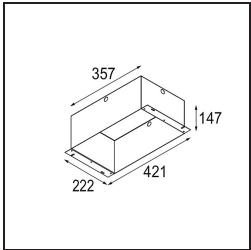

*FFD\_Mini-Multiple Recessed Adjustable GU10 4x Aluminium Matt - Black Matt*

**Spezifikationen**

Material	10351505
Typ der Lichtquelle	GU10
Leuchtmittel enthalten	Nein
Anzahl Lichtquellen	4
Lichtrichtung	Abwärts
Eingangsspannung	230 V
Schutzklasse	II
Schutzart	20
Glühdrahtprüfung (°C)	960
Innen/Außen	Innen
Anwendung	Decke, Wand
Montage	Einbau
Ausschnittgröße (mm)	L 210 W 210
Einbautiefe (mm)	130,0
Verstellbarkeit	V -35°/+35°
Abstand zum beleuchteten Objekt (m)	1
Primärfarbe & Primäres Finish	Aluminium, Matt
Sekundäre Farbe & Sekundäres Finish	Schwarz, Matt
Bruttogewicht (g)	2485,0
Bemerkung	<ul style="list-style-type: none"> <li>• Leuchtmittel GU10 nicht enthalten</li> <li>• Dies ist kein vollständiges Produkt. Leuchtmittel GU10 erforderlich.</li> </ul>

**Lichtverteilung und Lichtverteilungskurve**

**Montagezubehör**

**10400430** Installation Housing 357x222x147

Wählen Sie das benötigte Zubehör