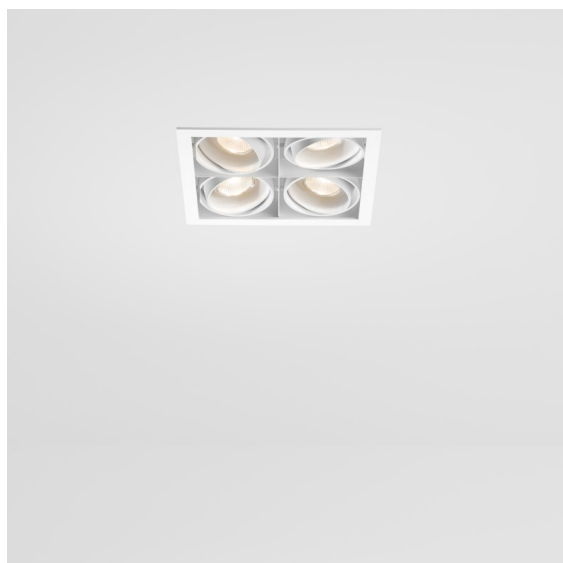

Mini-Multiple Recessed Adjustable GU10 4x Aluminium Matt - Black Matt

Spezifikationen

Material	10351505
Typ der Lichtquelle	GU10
Leuchtmittel enthalten	Nein
Anzahl Lichtquellen	4
Lichtrichtung	Abwärts
Eingangsspannung	230 V
Schutzklasse	II
Schutzart	20
Glühdrahtprüfung (°C)	960
Innen/Außen	Innen
Anwendung	Decke, Wand
Montage	Einbau
Ausschnittgröße (mm)	L 210 W 210
Einbautiefe (mm)	130,0
Verstellbarkeit	V -35°/+35°
Abstand zum beleuchteten Objekt (m)	1
Primärfarbe & Primäres Finish	Aluminium, Matt
Sekundäre Farbe & Sekundäres Finish	Schwarz, Matt
Bruttogewicht (g)	2485,0
Bemerkung	<ul style="list-style-type: none"> • Leuchtmittel GU10 nicht enthalten • Dies ist kein vollständiges Produkt. Leuchtmittel GU10 erforderlich.

Zwanzig Jahre nach ihrer Markteinführung ist die Mini-Multiple noch immer eine begehrte Strahlerserie und eines unserer Flaggschiffe in unserem Portfolio der architektonischen Beleuchtung. Ihre stilvolle, deutlich sichtbare Technik macht die Mini Multiple zu Ihrem Verbündeten sowohl in minimalistischen Szenarien als auch in Szenarien mit industriellem Chic.

Lichtverteilung und Lichtverteilungskurve

Montagezubehör

10400430 Installation Housing 357x222x147

10420430 Plaster Kit 240x387 - 210x210 1x

Wählen Sie das benötigte Zubehör