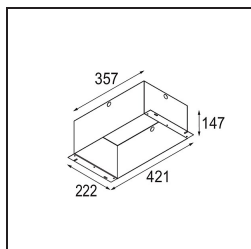

Mini-Multiple Recessed Adjustable GU10 4x Aluminium Matt - Black Matt

Spezifikationen

Material	10351505
Typ der Lichtquelle	GU10
Leuchtmittel enthalten	Nein
Anzahl Lichtquellen	4
Lichtrichtung	Abwärts
Eingangsspannung	230 V
Schutzklasse	II
Schutzart	20
Glühdrahtprüfung (°C)	960
Innen/Außen	Innen
Anwendung	Decke, Wand
Montage	Einbau
Ausschnittgröße (mm)	L 210 W 210
Einbautiefe (mm)	130,0
Verstellbarkeit	V -35°/+35°
Abstand zum beleuchteten Objekt (m)	1
Primärfarbe & Primäres Finish	Aluminium, Matt
Sekundäre Farbe & Sekundäres Finish	Schwarz, Matt
Bruttogewicht (g)	2485,0
Bemerkung	<ul style="list-style-type: none"> • Leuchtmittel GU10 nicht enthalten • Dies ist kein vollständiges Produkt. Leuchtmittel GU10 erforderlich.

Lichtverteilung und Lichtverteilungskurve

Montagezubehör

10400430 Installation Housing 357x222x147

10420430 Plaster Kit 240x387 - 210x210 1x

Wählen Sie das benötigte Zubehör