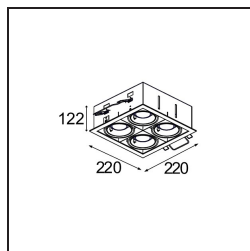

*FFD\_Mini-Multiple Recessed Adjustable GU10 4x Aluminium Matt - Black Matt*

**Spezifikationen**

Material	10351505
Typ der Lichtquelle	GU10
Leuchtmittel enthalten	Nein
Anzahl Lichtquellen	4
Lichtrichtung	Abwärts
Eingangsspannung	230 V
Schutzklasse	II
Schutzart	20
Glühdrahtprüfung (°C)	960
Innen/Außen	Innen
Anwendung	Decke, Wand
Montage	Einbau
Ausschnittgröße (mm)	L 210 W 210
Einbautiefe (mm)	130,0
Verstellbarkeit	V -35°/+35°
Abstand zum beleuchteten Objekt (m)	1
Primärfarbe & Primäres Finish	Aluminium, Matt
Sekundäre Farbe & Sekundäres Finish	Schwarz, Matt
Bruttogewicht (g)	2485,0
Bemerkung	<ul style="list-style-type: none"> <li>• Leuchtmittel GU10 nicht enthalten</li> <li>• Dies ist kein vollständiges Produkt. Leuchtmittel GU10 erforderlich.</li> </ul>