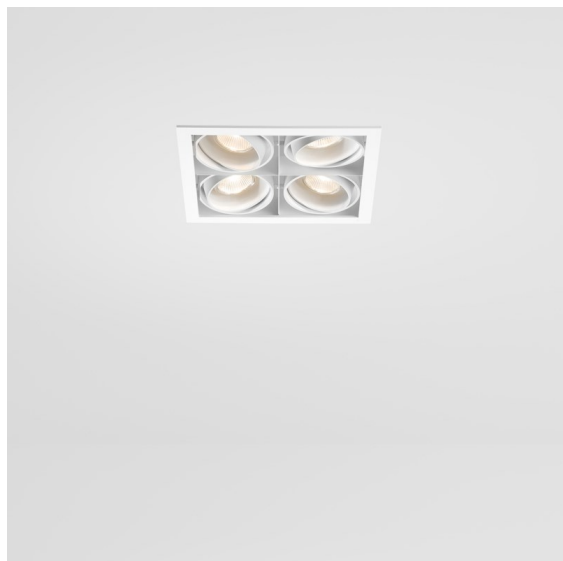

*FFD\_Mini-Multiple Recessed Adjustable GU10 4x Aluminium Matt - Black Matt*

**Spezifikationen**

Material	10351505
Typ der Lichtquelle	GU10
Leuchtmittel enthalten	Nein
Anzahl Lichtquellen	4
Lichtrichtung	Abwärts
Eingangsspannung	230 V
Schutzklasse	II
Schutzart	20
Glühdrahtprüfung (°C)	960
Innen/Außen	Innen
Anwendung	Decke, Wand
Montage	Einbau
Ausschnittgröße (mm)	L 210 W 210
Einbautiefe (mm)	130,0
Verstellbarkeit	V -35°/+35°
Abstand zum beleuchteten Objekt (m)	1
Primärfarbe & Primäres Finish	Aluminium, Matt
Sekundäre Farbe & Sekundäres Finish	Schwarz, Matt
Bruttogewicht (g)	2485,0
Bemerkung	<ul style="list-style-type: none"> <li>• Leuchtmittel GU10 nicht enthalten</li> <li>• Dies ist kein vollständiges Produkt. Leuchtmittel GU10 erforderlich.</li> </ul>

Zwanzig Jahre nach ihrer Markteinführung ist die Mini-Multiple noch immer eine begehrte Strahlerserie und eines unserer Flaggschiffe in unserem Portfolio der architektonischen Beleuchtung. Ihre stilvolle, deutlich sichtbare Technik macht die Mini Multiple zu Ihrem Verbündeten sowohl in minimalistischen Szenarien als auch in Szenarien mit industriellem Chic.

**Lichtverteilung und Lichtverteilungskurve**

**Montagezubehör**

**10400430** Installation Housing 357x222x147

Wählen Sie das benötigte Zubehör