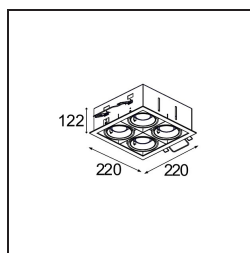

Mini-Multiple Recessed Adjustable GU10 4x Aluminium Matt - Black Matt

Spezifikationen

Material	10351505
Typ der Lichtquelle	GU10
Leuchtmittel enthalten	Nein
Anzahl Lichtquellen	4
Lichtrichtung	Abwärts
Eingangsspannung	230 V
Schutzklasse	II
Schutzart	20
Glühdrahtprüfung (°C)	960
Innen/Außen	Innen
Anwendung	Decke, Wand
Montage	Einbau
Ausschnittgröße (mm)	L 210 W 210
Einbautiefe (mm)	130,0
Verstellbarkeit	V -35°/+35°
Abstand zum beleuchteten Objekt (m)	1
Primärfarbe & Primäres Finish	Aluminium, Matt
Sekundäre Farbe & Sekundäres Finish	Schwarz, Matt
Bruttogewicht (g)	2485,0
Bemerkung	<ul style="list-style-type: none"> • Leuchtmittel GU10 nicht enthalten • Dies ist kein vollständiges Produkt. Leuchtmittel GU10 erforderlich.