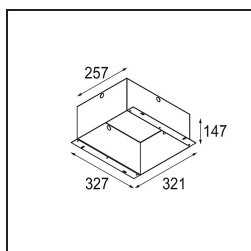

Installatie Accessoires

10400330 Installation Housing 257x327x147

10420330 Plaster Kit 345x287 - 315x110 1x

■ Kies een vereist accessoire