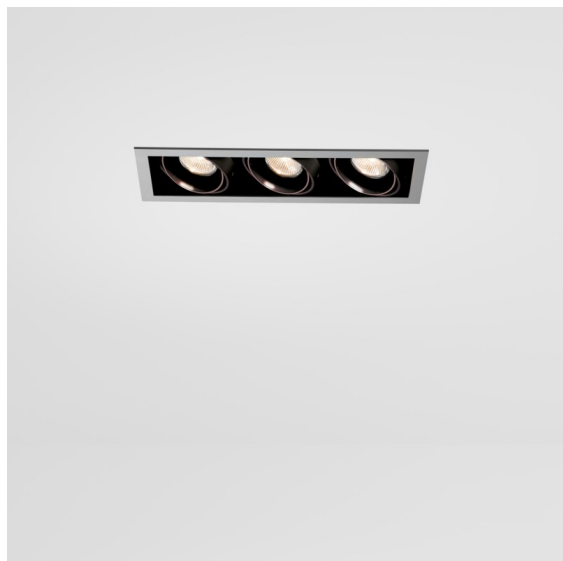

*Mini-Multiple Recessed Adjustable GU10 3x White Structure*

**Specificaties**

Materiaal	10351409
Type Lichtbron	GU10
Lamp inbegrepen	Neen
Aantal Lichtbronnen	3
Lichtrichting	Omlaag
Ingangsspanning	230 V
Elektriciteitsklasse	II
IP-klasse	20
Gloeidraadtest (°C)	960
Binnen/Buiten	Binnen
Toepassing	Plafond, Wand
Montage	Inbouw
Inbouwopening (mm)	L 315 W 110
Montagediepte (mm)	160,0
Verstelbaarheid	V -35°/+35°
Afstand tot Verlicht Voorwerp (m)	0,7
Primaire Kleur & Primaire Afwerking	Wit, Structuur
Brutogewicht (g)	2130,0
Opmerking	<ul style="list-style-type: none"> <li>• GU10 lamp niet inbegrepen</li> <li>• Dit is geen compleet product. GU10 lamp vereist.</li> </ul>

Twintig jaar na de lancering is Mini-Multiple nog steeds een veelgevraagde reeks spots en één van onze paradepaardjes in onze portfolio met architecturale verlichting. De stijlvolle technologie komt mooi tot zijn recht en maakt van Mini-Multiple jouw bondgenoot in zowel minimalistische als industrieel-chique opstellingen.