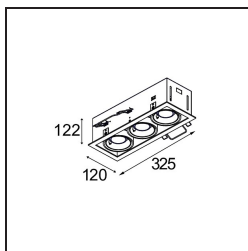

*Mini-Multiple Recessed Adjustable GU10 3x White Structure*

**Specificaties**

Materiaal	10351409
Type Lichtbron	GU10
Lamp inbegrepen	Neen
Aantal Lichtbronnen	3
Lichtrichting	Omlaag
Ingangsspanning	230 V
Elektriciteitsklasse	II
IP-klasse	20
Gloeidraadtest (°C)	960
Binnen/Buiten	Binnen
Toepassing	Plafond, Wand
Montage	Inbouw
Inbouwopening (mm)	L 315 W 110
Montagediepte (mm)	160,0
Verstelbaarheid	V -35°/+35°
Afstand tot Verlicht Voorwerp (m)	0,7
Primaire Kleur & Primaire Afwerking	Wit, Structuur
Brutogewicht (g)	2130,0
Opmerking	<ul style="list-style-type: none"> <li>• GU10 lamp niet inbegrepen</li> <li>• Dit is geen compleet product. GU10 lamp vereist.</li> </ul>