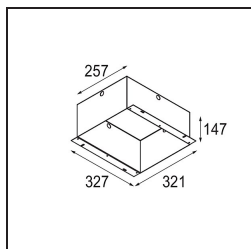

Date
Customer
Project
Type

Mini-Multiple Recessed Adjustable GU10 3x White Structure

Specifications

Materiale	10351409
Tipo di Sorgente	GU10
Lampadina inclusa	No
Numero di fonte luminosa	3
Direzione della luce	Diretta
Volt in ingresso	230V
Classificazione elettrica	II
Grado IP	20
Test filo a caldo (°C)	960
Interno/Esterno	Interno
Applicazione	Soffitto, Parete
Montaggio	Incassato
Foro d'incasso (mm)	L 315 W 110
Profondità di montaggio (mm)	160,0
Orientabilità	V -35°/+35°
Distanza dall'oggetto illuminato (m)	0,7
Colore primario & Finitura primaria	Bianco, Strutturata
Peso lordo (g)	2130,0
Remark	<ul style="list-style-type: none"> • Lampada GU10 non inclusa • Questo non è un prodotto completo. È necessaria una lampadina GU10.

Light distribution & beam diagram

Accessori Installazione

10400330 Installation Housing 257x327x147

10420330 Plaster Kit 345x287 - 315x110 1x

Choose a required accessory