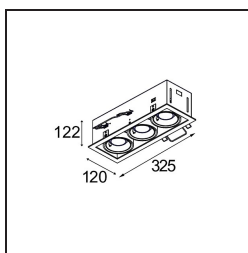

Date
Customer
Project
Type

Mini-Multiple Recessed Adjustable GU10 3x White Structure

Specifications

Materiale	10351409
Tipo di Sorgente	GU10
Lampadina inclusa	No
Numero di fonte luminosa	3
Direzione della luce	Diretta
Volt in ingresso	230V
Classificazione elettrica	II
Grado IP	20
Test filo a caldo (°C)	960
Interno/Esterno	Interno
Applicazione	Soffitto, Parete
Montaggio	Incassato
Foro d'incasso (mm)	L 315 W 110
Profondità di montaggio (mm)	160,0
Orientabilità	V -35°/+35°
Distanza dall'oggetto illuminato (m)	0,7
Colore primario & Finitura primaria	Bianco, Strutturata
Peso lordo (g)	2130,0
Remark	<ul style="list-style-type: none"> • Lampada GU10 non inclusa • Questo non è un prodotto completo. È necessaria una lampadina GU10.