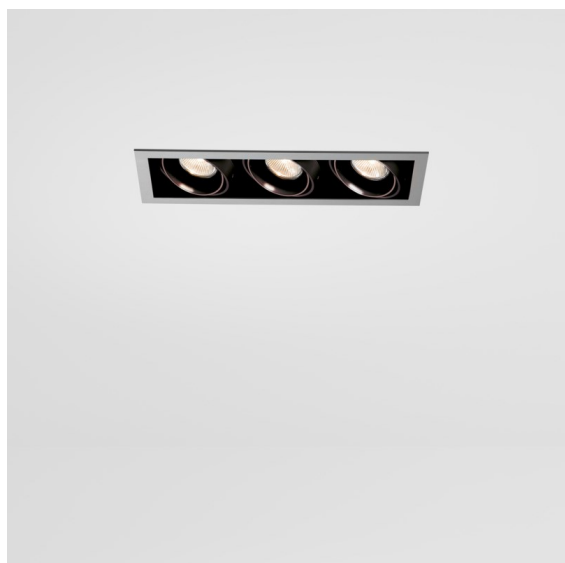

Date
Customer
Project
Type

Mini-Multiple Recessed Adjustable GU10 3x White Structure

Specifications

Materiale	10351409
Tipo di Sorgente	GU10
Lampadina inclusa	No
Numero di fonte luminosa	3
Direzione della luce	Diretta
Volt in ingresso	230V
Classificazione elettrica	II
Grado IP	20
Test filo a caldo (°C)	960
Interno/Esterno	Interno
Applicazione	Soffitto, Parete
Montaggio	Incassato
Foro d'incasso (mm)	L 315 W 110
Profondità di montaggio (mm)	160,0
Orientabilità	V -35°/+35°
Distanza dall'oggetto illuminato (m)	0,7
Colore primario & Finitura primaria	Bianco, Strutturata
Peso lordo (g)	2130,0
Remark	<ul style="list-style-type: none"> • Lampada GU10 non inclusa • Questo non è un prodotto completo. È necessaria una lampadina GU10.

A vent'anni dal suo lancio, Mini-Multiple è ancora una serie di spot molto ricercata e una delle soluzioni di punta del nostro portafoglio di illuminazione architeturale. L'elegante tecnologia in bella mostra fa di Mini-Multiple il tuo alleato per ambienti minimalisti e industrial-chic.