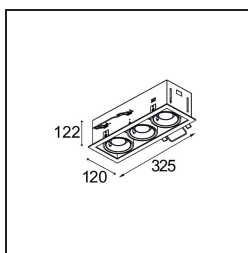

### Caractéristiques

Matériaux	10351409
Type de Source Lumineuse	GU10
Ampoule incluse	Non
Nombre de Sources Lumineuses	3
Direction de la Lumière	Bas
Tension d'Entrée	230 V
Classe Électrique	II
Indice de protection IP	20
Essai au fil incandescent (°C)	960
Intérieur/extérieur	Intérieur
Application	Plafond, Mur
Montage	Encastré
Taille de découpe (mm)	L 315 W 110
Profondeur de montage (mm)	160,0
Ajustabilité	V -35°/+35°
Distance avec l'Objet Éclairé (m)	0,7
Couleur Principale & Finition Principale	Blanc, Structure
Poids brut (g)	2130,0
Commentaire	<ul style="list-style-type: none"> <li>• Ampoule GU10 non incluse.</li> <li>• Ceci n'est pas un produit complet. Ampoule GU10 requise.</li> </ul>