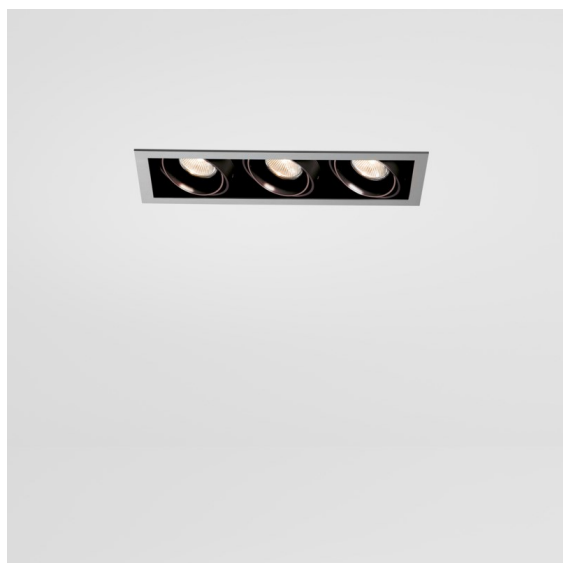

*Mini-Multiple Recessed Adjustable GU10 3x White Structure*

Vingt ans après son lancement initial, Mini-Multiple est toujours une série de spots très appréciée et l'une des solutions phares de notre portefeuille d'éclairage architectural. Sa technologie stylée entièrement visible fait de Mini-Multiple un choix parfait pour les environnements minimalistes et industriels chics.

### Caractéristiques

Matériaux	10351409
Type de Source Lumineuse	GU10
Ampoule incluse	Non
Nombre de Sources Lumineuses	3
Direction de la Lumière	Bas
Tension d'Entrée	230 V
Classe Électrique	II
Indice de protection IP	20
Essai au fil incandescent (°C)	960
Intérieur/extérieur	Intérieur
Application	Plafond, Mur
Montage	Encastré
Taille de découpe (mm)	L 315 W 110
Profondeur de montage (mm)	160,0
Ajustabilité	V -35°/+35°
Distance avec l'Objet Éclairé (m)	0,7
Couleur Principale & Finition Principale	Blanc, Structure
Poids brut (g)	2130,0
Commentaire	<ul style="list-style-type: none"> <li>• Ampoule GU10 non incluse.</li> <li>• Ceci n'est pas un produit complet. Ampoule GU10 requise.</li> </ul>