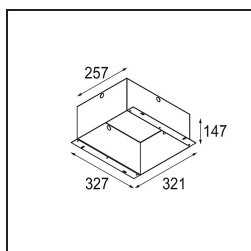

Accessoires d'Eclairage d'installation

10400330 Installation Housing 257x327x147

10420330 Plaster Kit 345x287 - 315x110 1x

■ Choisir un accessoire requis