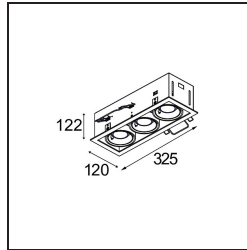

#### Spezifikationen

Material	10351409
Typ der Lichtquelle	GU10
Leuchtmittel enthalten	Nein
Anzahl Lichtquellen	3
Lichtrichtung	Abwärts
Eingangsspannung	230 V
Schutzklasse	II
Schutzart	20
Glühdrahtprüfung (°C)	960
Innen/Außen	Innen
Anwendung	Decke, Wand
Montage	Einbau
Ausschnittgröße (mm)	L 315 W 110
Einbautiefe (mm)	160,0
Verstellbarkeit	V -35°/+35°
Abstand zum beleuchteten Objekt (m)	0,7
Primärfarbe & Primäres Finish	Weiß, Strukturiert
Bruttogewicht (g)	2130,0
Bemerkung	<ul style="list-style-type: none"> <li>• Leuchtmittel GU10 nicht enthalten</li> <li>• Dies ist kein vollständiges Produkt. Leuchtmittel GU10 erforderlich.</li> </ul>