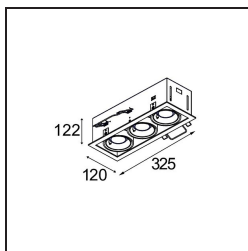

Mini-Multiple Recessed Adjustable GU10 3x White Structure

Spezifikationen

Material	10351409
Typ der Lichtquelle	GU10
Leuchtmittel enthalten	Nein
Anzahl Lichtquellen	3
Lichtrichtung	Abwärts
Eingangsspannung	230 V
Schutzklasse	II
Schutzart	20
Glühdrahtprüfung (°C)	960
Innen/Außen	Innen
Anwendung	Decke, Wand
Montage	Einbau
Ausschnittgröße (mm)	L 315 W 110
Einbautiefe (mm)	160,0
Verstellbarkeit	V -35°/+35°
Abstand zum beleuchteten Objekt (m)	0,7
Primärfarbe & Primäres Finish	Weiß, Strukturiert
Bruttogewicht (g)	2130,0
Bemerkung	<ul style="list-style-type: none"> • Leuchtmittel GU10 nicht enthalten • Dies ist kein vollständiges Produkt. Leuchtmittel GU10 erforderlich.