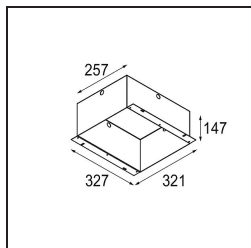

Mini-Multiple Recessed Adjustable GU10 3x White Structure

Spezifikationen

Material	10351409
Typ der Lichtquelle	GU10
Leuchtmittel enthalten	Nein
Anzahl Lichtquellen	3
Lichtrichtung	Abwärts
Eingangsspannung	230 V
Schutzklasse	II
Schutzart	20
Glühdrahtprüfung (°C)	960
Innen/Außen	Innen
Anwendung	Decke, Wand
Montage	Einbau
Ausschnittgröße (mm)	L 315 W 110
Einbautiefe (mm)	160,0
Verstellbarkeit	V -35°/+35°
Abstand zum beleuchteten Objekt (m)	0,7
Primärfarbe & Primäres Finish	Weiß, Strukturiert
Bruttogewicht (g)	2130,0
Bemerkung	<ul style="list-style-type: none"> • Leuchtmittel GU10 nicht enthalten • Dies ist kein vollständiges Produkt. Leuchtmittel GU10 erforderlich.

Lichtverteilung und Lichtverteilungskurve

Diagramm

Montagezubehör

10400330 Installation Housing 257x327x147

10420330 Plaster Kit 345x287 - 315x110 1x

Wählen Sie das benötigte Zubehör