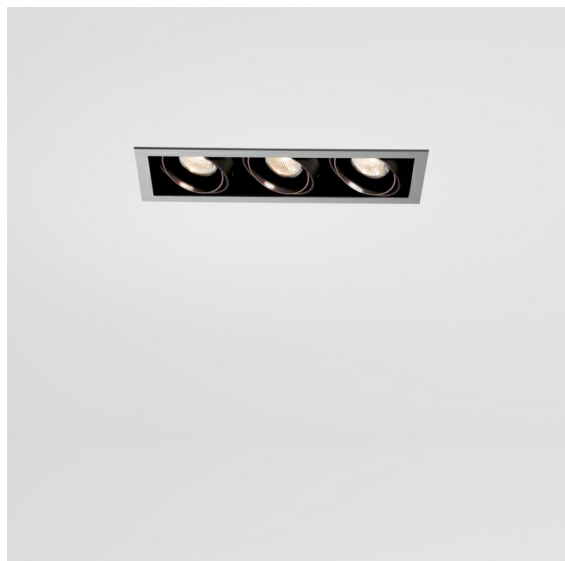

Mini-Multiple Recessed Adjustable GU10 3x White Structure

Spezifikationen

Material	10351409
Typ der Lichtquelle	GU10
Leuchtmittel enthalten	Nein
Anzahl Lichtquellen	3
Lichtrichtung	Abwärts
Eingangsspannung	230 V
Schutzklasse	II
Schutzart	20
Glühdrahtprüfung (°C)	960
Innen/Außen	Innen
Anwendung	Decke, Wand
Montage	Einbau
Ausschnittgröße (mm)	L 315 W 110
Einbautiefe (mm)	160,0
Verstellbarkeit	V -35°/+35°
Abstand zum beleuchteten Objekt (m)	0,7
Primärfarbe & Primäres Finish	Weiß, Strukturiert
Bruttogewicht (g)	2130,0
Bemerkung	<ul style="list-style-type: none"> • Leuchtmittel GU10 nicht enthalten • Dies ist kein vollständiges Produkt. Leuchtmittel GU10 erforderlich.

Zwanzig Jahre nach ihrer Markteinführung ist die Mini-Multiple noch immer eine begehrte Strahlerserie und eines unserer Flaggschiffe in unserem Portfolio der architektonischen Beleuchtung. Ihre stilvolle, deutlich sichtbare Technik macht die Mini Multiple zu Ihrem Verbündeten sowohl in minimalistischen Szenarien als auch in Szenarien mit industriellem Chic.