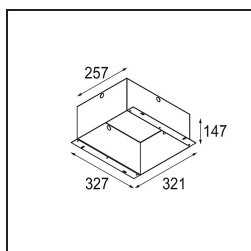

Montagezubehör

10400330 Installation Housing 257x327x147

10420330 Plaster Kit 345x287 - 315x110 1x

Wählen Sie das benötigte Zubehör