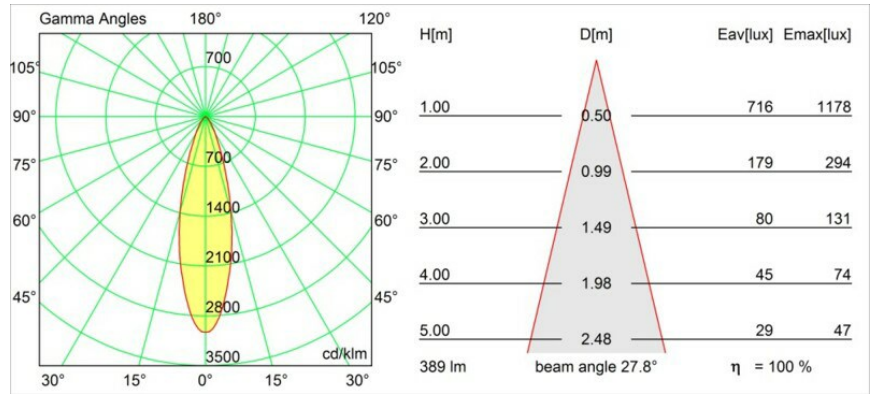

Lichtverteilung und Lichtverteilungskurve

Diagramm