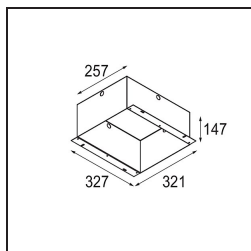

Installatie Accessoires

10400330 Installation Housing 257x327x147

10420330 Plaster Kit 345x287 - 315x110 1x

■ Kies een vereist accessoire