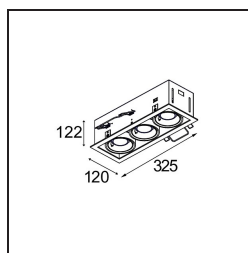

### Specificaties

Materiaal	10351405
Type Lichtbron	GU10
Lamp inbegrepen	Neen
Aantal Lichtbronnen	3
Lichtrichting	Omlaag
Ingangsspanning	230 V
Elektriciteitsklasse	II
IP-klasse	20
Gloeidraadtest (°C)	960
Binnen/Buiten	Binnen
Toepassing	Plafond, Wand
Montage	Inbouw
Inbouwopening (mm)	L 315 W 110
Montagediepte (mm)	160,0
Verstelbaarheid	V -35°/+35°
Afstand tot Verlicht Voorwerp (m)	0,7
Primaire Kleur & Primaire Afwerking	Aluminium, Mat
Secundaire Kleur & Secundaire Afwerking	Zwart, Mat
Brutogewicht (g)	2130,0
Opmerking	<ul style="list-style-type: none"> <li>• GU10 lamp niet inbegrepen</li> <li>• Dit is geen compleet product. GU10 lamp vereist.</li> </ul>