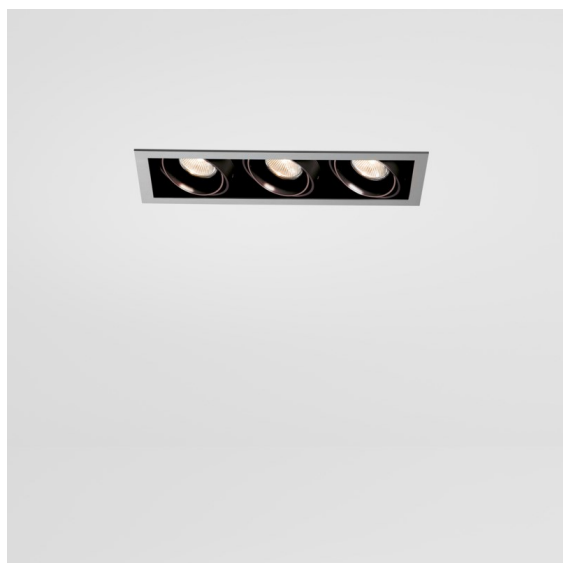

*Mini-Multiple Recessed Adjustable GU10 3x Aluminium Matt - Black Matt*

### Specificaties

Materiaal	10351405
Type Lichtbron	GU10
Lamp inbegrepen	Neen
Aantal Lichtbronnen	3
Lichtrichting	Omlaag
Ingangsspanning	230 V
Elektriciteitsklasse	II
IP-klasse	20
Gloeidraadtest (°C)	960
Binnen/Buiten	Binnen
Toepassing	Plafond, Wand
Montage	Inbouw
Inbouwopening (mm)	L 315 W 110
Montagediepte (mm)	160,0
Verstelbaarheid	V -35°/+35°
Afstand tot Verlicht Voorwerp (m)	0,7
Primaire Kleur & Primaire Afwerking	Aluminium, Mat
Secundaire Kleur & Secundaire Afwerking	Zwart, Mat
Brutogewicht (g)	2130,0
Opmerking	<ul style="list-style-type: none"> <li>• GU10 lamp niet inbegrepen</li> <li>• Dit is geen compleet product. GU10 lamp vereist.</li> </ul>

Twintig jaar na de lancering is Mini-Multiple nog steeds een veelgevraagde reeks spots en één van onze paradepaardjes in onze portfolio met architecturale verlichting. De stijlvolle technologie komt mooi tot zijn recht en maakt van Mini-Multiple jouw bondgenoot in zowel minimalistische als industrieel-chique opstellingen.