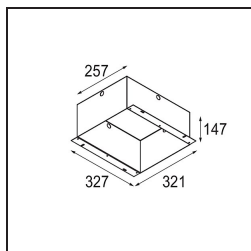

Accessori Installazione

10400330 Installation Housing 257x327x147

10420330 Plaster Kit 345x287 - 315x110 1x

Choose a required accessory