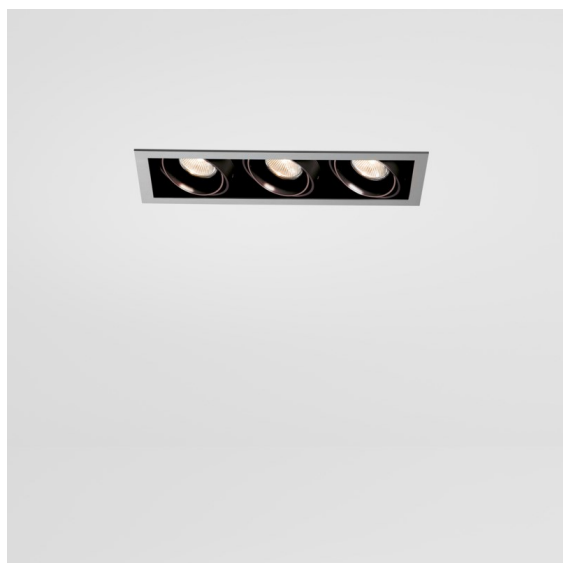

Date
Customer
Project
Type

Mini-Multiple Recessed Adjustable GU10 3x Aluminium Matt - Black Matt

Specifications

Materiale	10351405
Tipo di Sorgente	GU10
Lampadina inclusa	No
Numero di fonte luminosa	3
Direzione della luce	Diretta
Volt in ingresso	230V
Classificazione elettrica	II
Grado IP	20
Test filo a caldo (°C)	960
Interno/Esterno	Interno
Applicazione	Soffitto, Parete
Montaggio	Incassato
Foro d'incasso (mm)	L 315 W 110
Profondità di montaggio (mm)	160,0
Orientabilità	V -35°/+35°
Distanza dall'oggetto illuminato (m)	0,7
Colore primario & Finitura primaria	Alluminio, Opaca
Colore secondario & Finitura secondaria	Nero, Opaca
Peso lordo (g)	2130,0
Remark	<ul style="list-style-type: none"> • Lampada GU10 non inclusa • Questo non è un prodotto completo. È necessaria una lampadina GU10.

A vent'anni dal suo lancio, Mini-Multiple è ancora una serie di spot molto ricercata e una delle soluzioni di punta del nostro portafoglio di illuminazione architeturale. L'elegante tecnologia in bella mostra fa di Mini-Multiple il tuo alleato per ambienti minimalisti e industrial-chic.