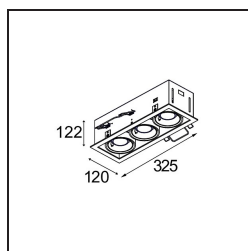

Date
Customer
Project
Type

Mini-Multiple Recessed Adjustable GU10 3x Aluminium Matt - Black Matt

Specifications

Materiale	10351405
Tipo di Sorgente	GU10
Lampadina inclusa	No
Numero di fonte luminosa	3
Direzione della luce	Diretta
Volt in ingresso	230V
Classificazione elettrica	II
Grado IP	20
Test filo a caldo (°C)	960
Interno/Esterno	Interno
Applicazione	Soffitto, Parete
Montaggio	Incassato
Foro d'incasso (mm)	L 315 W 110
Profondità di montaggio (mm)	160,0
Orientabilità	V -35°/+35°
Distanza dall'oggetto illuminato (m)	0,7
Colore primario & Finitura primaria	Alluminio, Opaca
Colore secondario & Finitura secondaria	Nero, Opaca
Peso lordo (g)	2130,0
Remark	<ul style="list-style-type: none"> • Lampada GU10 non inclusa • Questo non è un prodotto completo. È necessaria una lampadina GU10.