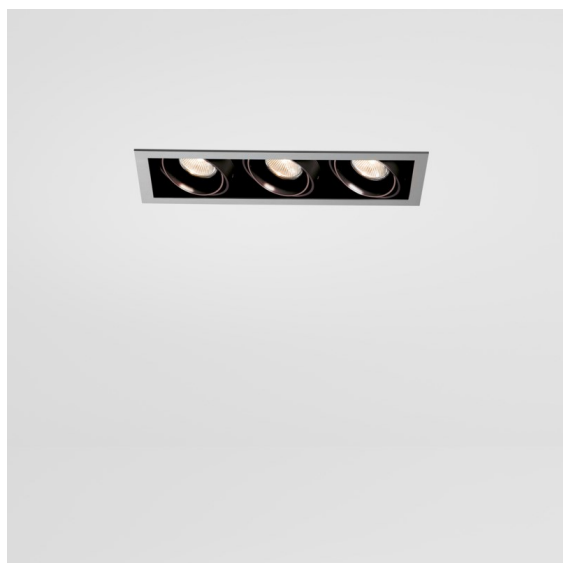

Mini-Multiple Recessed Adjustable GU10 3x Aluminium Matt - Black Matt

Caractéristiques

Matériaux	10351405
Type de Source Lumineuse	GU10
Ampoule incluse	Non
Nombre de Sources Lumineuses	3
Direction de la Lumière	Bas
Tension d'Entrée	230 V
Classe Électrique	II
Indice de protection IP	20
Essai au fil incandescent (°C)	960
Intérieur/extérieur	Intérieur
Application	Plafond, Mur
Montage	Encastré
Taille de découpe (mm)	L 315 W 110
Profondeur de montage (mm)	160,0
Ajustabilité	V -35°/+35°
Distance avec l'Objet Éclairé (m)	0,7
Couleur Principale & Finition Principale	Aluminium, Mat
Couleur Secondaire & Finition Secondaire	Noir, Mat
Poids brut (g)	2130,0
Commentaire	<ul style="list-style-type: none"> • Ampoule GU10 non incluse. • Ceci n'est pas un produit complet. Ampoule GU10 requise.

Vingt ans après son lancement initial, Mini-Multiple est toujours une série de spots très appréciée et l'une des solutions phares de notre portefeuille d'éclairage architectural. Sa technologie stylée entièrement visible fait de Mini-Multiple un choix parfait pour les environnements minimalistes et industriels chics.