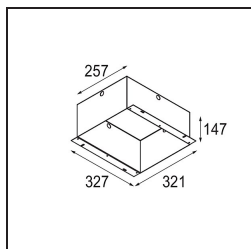

Accessoires d'Eclairage d'installation

10400330 Installation Housing 257x327x147

10420330 Plaster Kit 345x287 - 315x110 1x

■ Choisir un accessoire requis