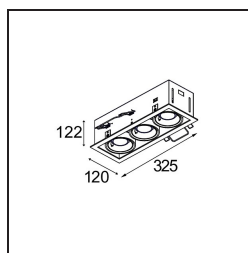

Mini-Multiple Recessed Adjustable GU10 3x Aluminium Matt - Black Matt

Caractéristiques

Matériaux	10351405
Type de Source Lumineuse	GU10
Ampoule incluse	Non
Nombre de Sources Lumineuses	3
Direction de la Lumière	Bas
Tension d'Entrée	230 V
Classe Électrique	II
Indice de protection IP	20
Essai au fil incandescent (°C)	960
Intérieur/extérieur	Intérieur
Application	Plafond, Mur
Montage	Encastré
Taille de découpe (mm)	L 315 W 110
Profondeur de montage (mm)	160,0
Ajustabilité	V -35°/+35°
Distance avec l'Objet Éclairé (m)	0,7
Couleur Principale & Finition Principale	Aluminium, Mat
Couleur Secondaire & Finition Secondaire	Noir, Mat
Poids brut (g)	2130,0
Commentaire	<ul style="list-style-type: none"> • Ampoule GU10 non incluse. • Ceci n'est pas un produit complet. Ampoule GU10 requise.