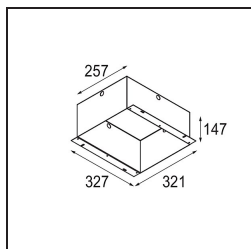

Accesorios Instalación

10400330 Installation Housing 257x327x147

10420330 Plaster Kit 345x287 - 315x110 1x

Choose a required accessory