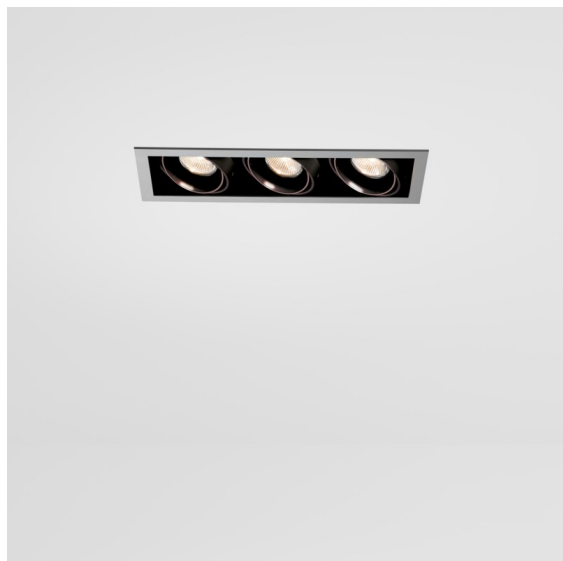

| |
|----------|
| Date |
| Customer |
| Project |
| Type |

Mini-Multiple Recessed Adjustable GU10 3x Aluminium Matt - Black Matt

Specifications

| | |
|--|---|
| Material | 10351405 |
| Tipo de fuente de luz | GU10 |
| Lámpara Incluida | No |
| Número de fuentes de luz | 3 |
| Dirección de la luz | Directo |
| Voltaje de entrada | 230V |
| Clasificación eléctrica | II |
| Clasificación del IP | 20 |
| Clasificación de hilo incandescente (°C) | 960 |
| Interio/Exterior | Interior |
| Aplicación | Techo, Pared |
| Montaje | Empotrado |
| Tamaño de corte (mm) | L 315 W 110 |
| Profundidad de montaje (mm) | 160,0 |
| Ajustabilidad | V -35°/+35° |
| Distancia al objeto iluminado (m) | 0,7 |
| Color principal & Acabado principal | Aluminio, Mate |
| Color secundario & Acabado secundario | Negro, Mate |
| Peso bruto (g) | 2130,0 |
| Remark | <ul style="list-style-type: none"> • Lámpara GU10 no incluida • No es un producto completo. Se requiere lámpara GU10. |

Veinte años tras su lanzamiento inicial, Mini-Multiple se sigue encontrando entre las series de focos más populares, y constituye una de nuestras soluciones insignia en nuestra cartera de iluminación arquitectónica. Su elegante tecnología a plena vista convierte Mini-Multiple en su aliado, tanto en expresiones con carácter industrial como en espacios minimalistas.