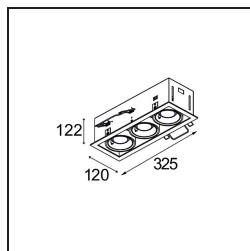

| |
|----------|
| Date |
| Customer |
| Project |
| Type |

Mini-Multiple Recessed Adjustable GU10 3x Aluminium Matt - Black Matt

Specifications

| | |
|--|---|
| Material | 10351405 |
| Tipo de fuente de luz | GU10 |
| Lámpara Incluida | No |
| Número de fuentes de luz | 3 |
| Dirección de la luz | Directo |
| Voltaje de entrada | 230V |
| Clasificación eléctrica | II |
| Clasificación del IP | 20 |
| Clasificación de hilo incandescente (°C) | 960 |
| Interio/Exterior | Interior |
| Aplicación | Techo, Pared |
| Montaje | Empotrado |
| Tamaño de corte (mm) | L 315 W 110 |
| Profundidad de montaje (mm) | 160,0 |
| Ajustabilidad | V -35°/+35° |
| Distancia al objeto iluminado (m) | 0,7 |
| Color principal & Acabado principal | Aluminio, Mate |
| Color secundario & Acabado secundario | Negro, Mate |
| Peso bruto (g) | 2130,0 |
| Remark | <ul style="list-style-type: none"> • Lámpara GU10 no incluida • No es un producto completo. Se requiere lámpara GU10. |