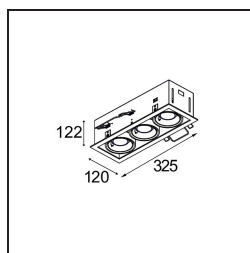

Mini-Multiple Recessed Adjustable GU10 3x Aluminium Matt - Black Matt

Spezifikationen

| | |
|-------------------------------------|---|
| Material | 10351405 |
| Typ der Lichtquelle | GU10 |
| Leuchtmittel enthalten | Nein |
| Anzahl Lichtquellen | 3 |
| Lichtrichtung | Abwärts |
| Eingangsspannung | 230 V |
| Schutzklasse | II |
| Schutzart | 20 |
| Glühdrahtprüfung (°C) | 960 |
| Innen/Außen | Innen |
| Anwendung | Decke, Wand |
| Montage | Einbau |
| Ausschnittgröße (mm) | L 315 W 110 |
| Einbautiefe (mm) | 160,0 |
| Verstellbarkeit | V -35°/+35° |
| Abstand zum beleuchteten Objekt (m) | 0,7 |
| Primärfarbe & Primäres Finish | Aluminium, Matt |
| Sekundäre Farbe & Sekundäres Finish | Schwarz, Matt |
| Bruttogewicht (g) | 2130,0 |
| Bemerkung | <ul style="list-style-type: none"> • Leuchtmittel GU10 nicht enthalten • Dies ist kein vollständiges Produkt. Leuchtmittel GU10 erforderlich. |