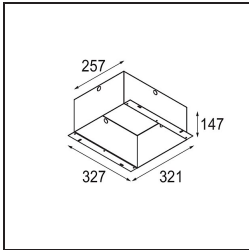

Mini-Multiple Recessed Adjustable GU10 3x Aluminium Matt - Black Matt

Spezifikationen

| | |
|-------------------------------------|---|
| Material | 10351405 |
| Typ der Lichtquelle | GU10 |
| Leuchtmittel enthalten | Nein |
| Anzahl Lichtquellen | 3 |
| Lichtrichtung | Abwärts |
| Eingangsspannung | 230 V |
| Schutzklasse | II |
| Schutzart | 20 |
| Glühdrahtprüfung (°C) | 960 |
| Innen/Außen | Innen |
| Anwendung | Decke, Wand |
| Montage | Einbau |
| Ausschnittgröße (mm) | L 315 W 110 |
| Einbautiefe (mm) | 160,0 |
| Verstellbarkeit | V -35°/+35° |
| Abstand zum beleuchteten Objekt (m) | 0,7 |
| Primärfarbe & Primäres Finish | Aluminium, Matt |
| Sekundäre Farbe & Sekundäres Finish | Schwarz, Matt |
| Bruttogewicht (g) | 2130,0 |
| Bemerkung | <ul style="list-style-type: none"> • Leuchtmittel GU10 nicht enthalten • Dies ist kein vollständiges Produkt. Leuchtmittel GU10 erforderlich. |

Lichtverteilung und Lichtverteilungskurve

Montagezubehör

10400330 Installation Housing 257x327x147

10420330 Plaster Kit 345x287 - 315x110 1x

Wählen Sie das benötigte Zubehör