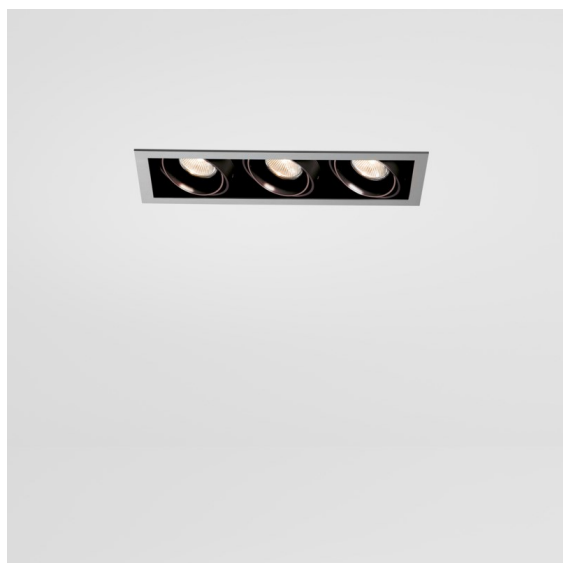

Mini-Multiple Recessed Adjustable GU10 3x Aluminium Matt - Black Matt

Spezifikationen

| | |
|-------------------------------------|---|
| Material | 10351405 |
| Typ der Lichtquelle | GU10 |
| Leuchtmittel enthalten | Nein |
| Anzahl Lichtquellen | 3 |
| Lichtrichtung | Abwärts |
| Eingangsspannung | 230 V |
| Schutzklasse | II |
| Schutzart | 20 |
| Glühdrahtprüfung (°C) | 960 |
| Innen/Außen | Innen |
| Anwendung | Decke, Wand |
| Montage | Einbau |
| Ausschnittgröße (mm) | L 315 W 110 |
| Einbautiefe (mm) | 160,0 |
| Verstellbarkeit | V -35°/+35° |
| Abstand zum beleuchteten Objekt (m) | 0,7 |
| Primärfarbe & Primäres Finish | Aluminium, Matt |
| Sekundäre Farbe & Sekundäres Finish | Schwarz, Matt |
| Bruttogewicht (g) | 2130,0 |
| Bemerkung | <ul style="list-style-type: none"> • Leuchtmittel GU10 nicht enthalten • Dies ist kein vollständiges Produkt. Leuchtmittel GU10 erforderlich. |

Zwanzig Jahre nach ihrer Markteinführung ist die Mini-Multiple noch immer eine begehrte Strahlerserie und eines unserer Flaggschiffe in unserem Portfolio der architektonischen Beleuchtung. Ihre stilvolle, deutlich sichtbare Technik macht die Mini Multiple zu Ihrem Verbündeten sowohl in minimalistischen Szenarien als auch in Szenarien mit industriellem Chic.