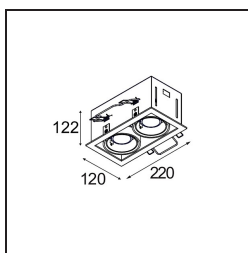

Mini-Multiple Recessed Adjustable GU10 2x White Structure

Specificaties

Materiaal	10351309
Type Lichtbron	GU10
Lamp inbegrepen	Neen
Aantal Lichtbronnen	2
Lichtrichting	Omlaag
Ingangsspanning	230 V
Elektriciteitsklasse	II
IP-klasse	20
Gloeidraadtest (°C)	960
Binnen/Buiten	Binnen
Toepassing	Plafond, Wand
Montage	Inbouw
Inbouwopening (mm)	L 210 W 110
Montagediepte (mm)	130,0
Verstelbaarheid	V -35°/+35°
Afstand tot Verlicht Voorwerp (m)	0,7
Primaire Kleur & Primaire Afwerking	Wit, Structuur
Brutogewicht (g)	1580,0
Opmerking	<ul style="list-style-type: none"> • GU10 lamp niet inbegrepen • Dit is geen compleet product. GU10 lamp vereist.