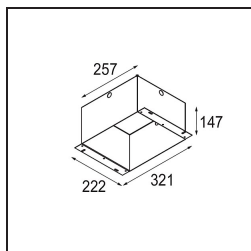

Installatie Accessoires

10400230 Installation Housing 257x222x147

10420230 Plaster Kit 240x287 - 210x110 1x

■ Kies een vereist accessoire