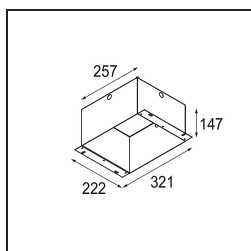

Accessoires d'Eclairage d'installation

10400230 Installation Housing 257x222x147

10420230 Plaster Kit 240x287 - 210x110 1x

|| Choisir un accessoire requis