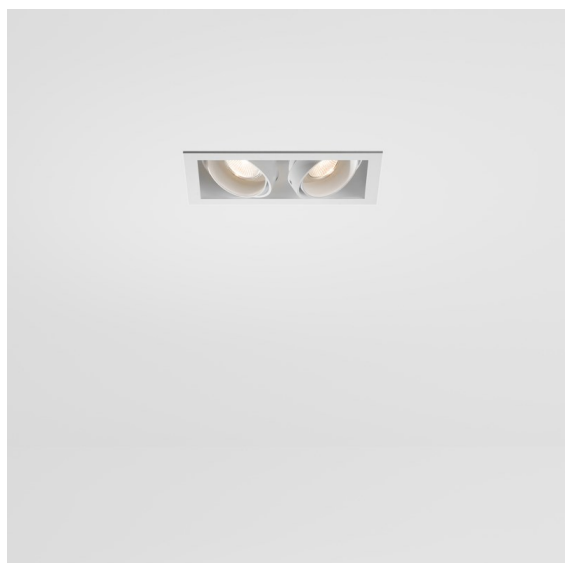

Mini-Multiple Recessed Adjustable GU10 2x White Structure

Caractéristiques

Matériaux	10351309
Type de Source Lumineuse	GU10
Ampoule incluse	Non
Nombre de Sources Lumineuses	2
Direction de la Lumière	Bas
Tension d'Entrée	230 V
Classe Électrique	II
Indice de protection IP	20
Essai au fil incandescent (°C)	960
Intérieur/extérieur	Intérieur
Application	Plafond, Mur
Montage	Encastré
Taille de découpe (mm)	L 210 W 110
Profondeur de montage (mm)	130,0
Ajustabilité	V -35°/+35°
Distance avec l'Objet Éclairé (m)	0,7
Couleur Principale & Finition Principale	Blanc, Structure
Poids brut (g)	1580,0
Commentaire	<ul style="list-style-type: none"> • Ampoule GU10 non incluse. • Ceci n'est pas un produit complet. Ampoule GU10 requise.

Vingt ans après son lancement initial, Mini-Multiple est toujours une série de spots très appréciée et l'une des solutions phares de notre portefeuille d'éclairage architectural. Sa technologie stylée entièrement visible fait de Mini-Multiple un choix parfait pour les environnements minimalistes et industriels chics.