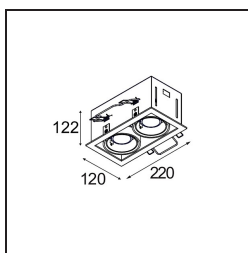

Mini-Multiple Recessed Adjustable GU10 2x White Structure

Caractéristiques

Matériaux	10351309
Type de Source Lumineuse	GU10
Ampoule incluse	Non
Nombre de Sources Lumineuses	2
Direction de la Lumière	Bas
Tension d'Entrée	230 V
Classe Électrique	II
Indice de protection IP	20
Essai au fil incandescent (°C)	960
Intérieur/extérieur	Intérieur
Application	Plafond, Mur
Montage	Encastré
Taille de découpe (mm)	L 210 W 110
Profondeur de montage (mm)	130,0
Ajustabilité	V -35°/+35°
Distance avec l'Objet Éclairé (m)	0,7
Couleur Principale & Finition Principale	Blanc, Structure
Poids brut (g)	1580,0
Commentaire	<ul style="list-style-type: none"> • Ampoule GU10 non incluse. • Ceci n'est pas un produit complet. Ampoule GU10 requise.