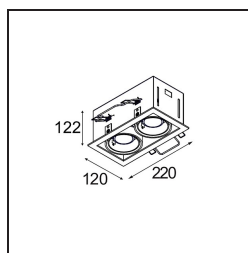

### Specificaties

Materiaal	10351305
Type Lichtbron	GU10
Lamp inbegrepen	Neen
Aantal Lichtbronnen	2
Lichtrichting	Omlaag
Ingangsspanning	230 V
Elektriciteitsklasse	II
IP-klasse	20
Gloeidraadtest (°C)	960
Binnen/Buiten	Binnen
Toepassing	Plafond, Wand
Montage	Inbouw
Inbouwopening (mm)	L 210 W 110
Montagediepte (mm)	130,0
Verstelbaarheid	V -35°/+35°
Afstand tot Verlicht Voorwerp (m)	0,7
Primaire Kleur & Primaire Afwerking	Aluminium, Mat
Secundaire Kleur & Secundaire Afwerking	Zwart, Mat
Brutogewicht (g)	1580,0
Opmerking	<ul style="list-style-type: none"> <li>• GU10 lamp niet inbegrepen</li> <li>• Dit is geen compleet product. GU10 lamp vereist.</li> </ul>