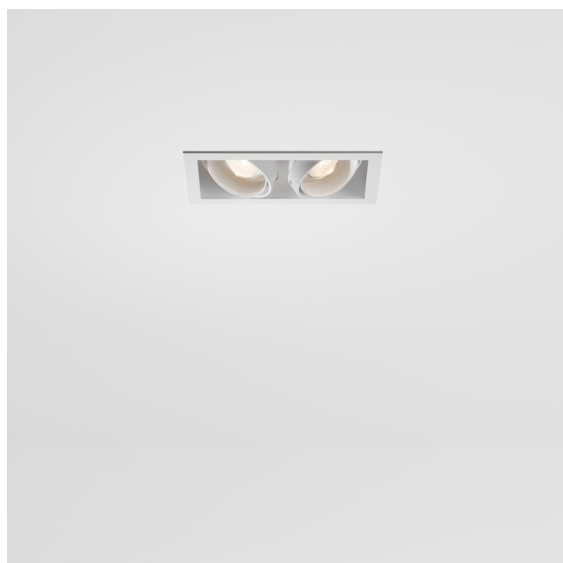

*Mini-Multiple Recessed Adjustable GU10 2x Aluminium Matt - Black Matt*

### Specificaties

Materiaal	10351305
Type Lichtbron	GU10
Lamp inbegrepen	Neen
Aantal Lichtbronnen	2
Lichtrichting	Omlaag
Ingangsspanning	230 V
Elektriciteitsklasse	II
IP-klasse	20
Gloeidraadtest (°C)	960
Binnen/Buiten	Binnen
Toepassing	Plafond, Wand
Montage	Inbouw
Inbouwopening (mm)	L 210 W 110
Montagediepte (mm)	130,0
Verstelbaarheid	V -35°/+35°
Afstand tot Verlicht Voorwerp (m)	0,7
Primaire Kleur & Primaire Afwerking	Aluminium, Mat
Secundaire Kleur & Secundaire Afwerking	Zwart, Mat
Brutogewicht (g)	1580,0
Opmerking	<ul style="list-style-type: none"> <li>• GU10 lamp niet inbegrepen</li> <li>• Dit is geen compleet product. GU10 lamp vereist.</li> </ul>

Twintig jaar na de lancering is Mini-Multiple nog steeds een veelgevraagde reeks spots en één van onze paradepaardjes in onze portfolio met architecturale verlichting. De stijlvolle technologie komt mooi tot zijn recht en maakt van Mini-Multiple jouw bondgenoot in zowel minimalistische als industrieel-chique opstellingen.