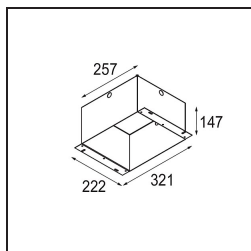

Accessori Installazione

10400230 Installation Housing 257x222x147

10420230 Plaster Kit 240x287 - 210x110 1x

Choose a required accessory