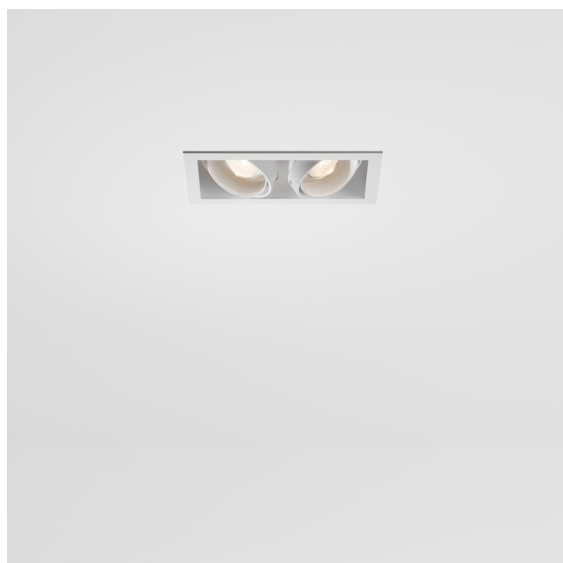

Date
Customer
Project
Type

Mini-Multiple Recessed Adjustable GU10 2x Aluminium Matt - Black Matt

Specifications

Materiale	10351305
Tipo di Sorgente	GU10
Lampadina inclusa	No
Numero di fonte luminosa	2
Direzione della luce	Diretta
Volt in ingresso	230V
Classificazione elettrica	II
Grado IP	20
Test filo a caldo (°C)	960
Interno/Esterno	Interno
Applicazione	Soffitto, Parete
Montaggio	Incassato
Foro d'incasso (mm)	L 210 W 110
Profondità di montaggio (mm)	130,0
Orientabilità	V -35°/+35°
Distanza dall'oggetto illuminato (m)	0,7
Colore primario & Finitura primaria	Alluminio, Opaca
Colore secondario & Finitura secondaria	Nero, Opaca
Peso lordo (g)	1580,0
Remark	<ul style="list-style-type: none"> • Lampada GU10 non inclusa • Questo non è un prodotto completo. È necessaria una lampadina GU10.

A vent'anni dal suo lancio, Mini-Multiple è ancora una serie di spot molto ricercata e una delle soluzioni di punta del nostro portafoglio di illuminazione architeturale. L'elegante tecnologia in bella mostra fa di Mini-Multiple il tuo alleato per ambienti minimalisti e industrial-chic.