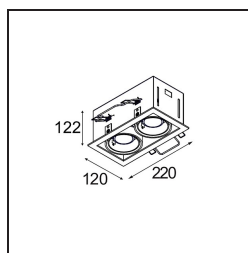

Date
Customer
Project
Type

Mini-Multiple Recessed Adjustable GU10 2x Aluminium Matt - Black Matt

Specifications

Materiale	10351305
Tipo di Sorgente	GU10
Lampadina inclusa	No
Numero di fonte luminosa	2
Direzione della luce	Diretta
Volt in ingresso	230V
Classificazione elettrica	II
Grado IP	20
Test filo a caldo (°C)	960
Interno/Esterno	Interno
Applicazione	Soffitto, Parete
Montaggio	Incassato
Foro d'incasso (mm)	L 210 W 110
Profondità di montaggio (mm)	130,0
Orientabilità	V -35°/+35°
Distanza dall'oggetto illuminato (m)	0,7
Colore primario & Finitura primaria	Alluminio, Opaca
Colore secondario & Finitura secondaria	Nero, Opaca
Peso lordo (g)	1580,0
Remark	<ul style="list-style-type: none"> • Lampada GU10 non inclusa • Questo non è un prodotto completo. È necessaria una lampadina GU10.