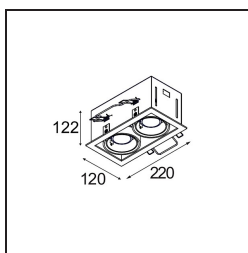

### Caractéristiques

Matériaux	10351305
Type de Source Lumineuse	GU10
Ampoule incluse	Non
Nombre de Sources Lumineuses	2
Direction de la Lumière	Bas
Tension d'Entrée	230 V
Classe Électrique	II
Indice de protection IP	20
Essai au fil incandescent (°C)	960
Intérieur/extérieur	Intérieur
Application	Plafond, Mur
Montage	Encastré
Taille de découpe (mm)	L 210 W 110
Profondeur de montage (mm)	130,0
Ajustabilité	V -35°/+35°
Distance avec l'Objet Éclairé (m)	0,7
Couleur Principale & Finition Principale	Aluminium, Mat
Couleur Secondaire & Finition Secondaire	Noir, Mat
Poids brut (g)	1580,0
Commentaire	<ul style="list-style-type: none"> <li>• Ampoule GU10 non incluse.</li> <li>• Ceci n'est pas un produit complet. Ampoule GU10 requise.</li> </ul>