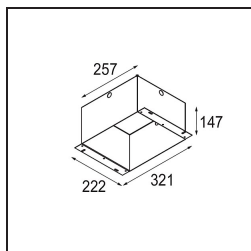

Accessoires d'Eclairage d'installation

10400230 Installation Housing 257x222x147

10420230 Plaster Kit 240x287 - 210x110 1x

|| Choisir un accessoire requis