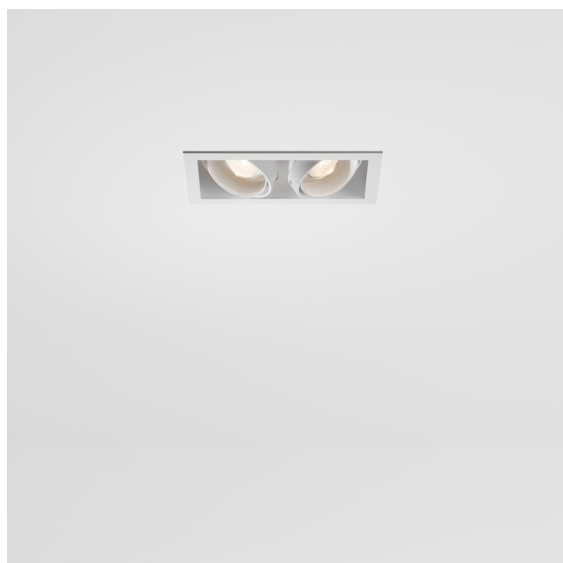

*Mini-Multiple Recessed Adjustable GU10 2x Aluminium Matt - Black Matt*

Vingt ans après son lancement initial, Mini-Multiple est toujours une série de spots très appréciée et l'une des solutions phares de notre portefeuille d'éclairage architectural. Sa technologie stylée entièrement visible fait de Mini-Multiple un choix parfait pour les environnements minimalistes et industriels chics.

### Caractéristiques

Matériaux	10351305
Type de Source Lumineuse	GU10
Ampoule incluse	Non
Nombre de Sources Lumineuses	2
Direction de la Lumière	Bas
Tension d'Entrée	230 V
Classe Électrique	II
Indice de protection IP	20
Essai au fil incandescent (°C)	960
Intérieur/extérieur	Intérieur
Application	Plafond, Mur
Montage	Encastré
Taille de découpe (mm)	L 210 W 110
Profondeur de montage (mm)	130,0
Ajustabilité	V -35°/+35°
Distance avec l'Objet Éclairé (m)	0,7
Couleur Principale & Finition Principale	Aluminium, Mat
Couleur Secondaire & Finition Secondaire	Noir, Mat
Poids brut (g)	1580,0
Commentaire	<ul style="list-style-type: none"> <li>• Ampoule GU10 non incluse.</li> <li>• Ceci n'est pas un produit complet. Ampoule GU10 requise.</li> </ul>