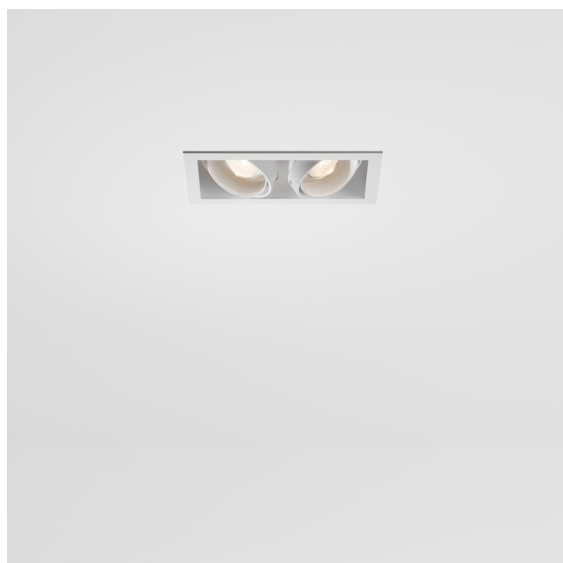

Date
Customer
Project
Type

Mini-Multiple Recessed Adjustable GU10 2x Aluminium Matt - Black Matt

Specifications

Material	10351305
Tipo de fuente de luz	GU10
Lámpara Incluida	No
Número de fuentes de luz	2
Dirección de la luz	Directo
Voltaje de entrada	230V
Clasificación eléctrica	II
Clasificación del IP	20
Clasificación de hilo incandescente (°C)	960
Interio/Exterior	Interior
Aplicación	Techo, Pared
Montaje	Empotrado
Tamaño de corte (mm)	L 210 W 110
Profundidad de montaje (mm)	130,0
Ajustabilidad	V -35°/+35°
Distancia al objeto iluminado (m)	0,7
Color principal & Acabado principal	Aluminio, Mate
Color secundario & Acabado secundario	Negro, Mate
Peso bruto (g)	1580,0
Remark	<ul style="list-style-type: none"> • Lámpara GU10 no incluida • No es un producto completo. Se requiere lámpara GU10.

Veinte años tras su lanzamiento inicial, Mini-Multiple se sigue encontrando entre las series de focos más populares, y constituye una de nuestras soluciones insignia en nuestra cartera de iluminación arquitectónica. Su elegante tecnología a plena vista convierte Mini-Multiple en su aliado, tanto en expresiones con carácter industrial como en espacios minimalistas.