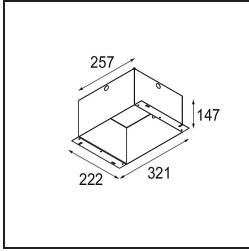

Accesorios Instalación

10400230 Installation Housing 257x222x147

10420230 Plaster Kit 240x287 - 210x110 1x

Choose a required accessory