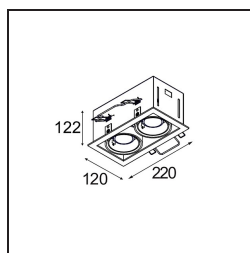

Date
Customer
Project
Type

Mini-Multiple Recessed Adjustable GU10 2x Aluminium Matt - Black Matt

Specifications

Material	10351305
Tipo de fuente de luz	GU10
Lámpara Incluida	No
Número de fuentes de luz	2
Dirección de la luz	Directo
Voltaje de entrada	230V
Clasificación eléctrica	II
Clasificación del IP	20
Clasificación de hilo incandescente (°C)	960
Interio/Exterior	Interior
Aplicación	Techo, Pared
Montaje	Empotrado
Tamaño de corte (mm)	L 210 W 110
Profundidad de montaje (mm)	130,0
Ajustabilidad	V -35°/+35°
Distancia al objeto iluminado (m)	0,7
Color principal & Acabado principal	Aluminio, Mate
Color secundario & Acabado secundario	Negro, Mate
Peso bruto (g)	1580,0
Remark	<ul style="list-style-type: none"> • Lámpara GU10 no incluida • No es un producto completo. Se requiere lámpara GU10.