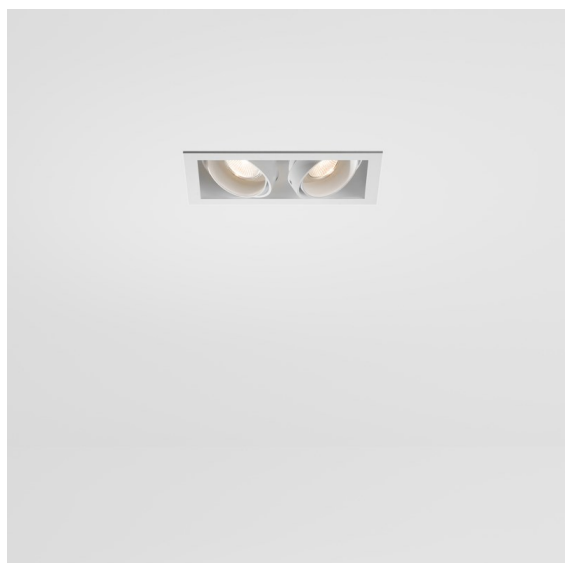

Mini-Multiple Recessed Adjustable GU10 2x Aluminium Matt - Black Matt

Spezifikationen

Material	10351305
Typ der Lichtquelle	GU10
Leuchtmittel enthalten	Nein
Anzahl Lichtquellen	2
Lichtrichtung	Abwärts
Eingangsspannung	230 V
Schutzklasse	II
Schutzart	20
Glühdrahtprüfung (°C)	960
Innen/Außen	Innen
Anwendung	Decke, Wand
Montage	Einbau
Ausschnittgröße (mm)	L 210 W 110
Einbautiefe (mm)	130,0
Verstellbarkeit	V -35°/+35°
Abstand zum beleuchteten Objekt (m)	0,7
Primärfarbe & Primäres Finish	Aluminium, Matt
Sekundäre Farbe & Sekundäres Finish	Schwarz, Matt
Bruttogewicht (g)	1580,0
Bemerkung	<ul style="list-style-type: none"> • Leuchtmittel GU10 nicht enthalten • Dies ist kein vollständiges Produkt. Leuchtmittel GU10 erforderlich.

Zwanzig Jahre nach ihrer Markteinführung ist die Mini-Multiple noch immer eine begehrte Strahlerserie und eines unserer Flaggschiffe in unserem Portfolio der architektonischen Beleuchtung. Ihre stilvolle, deutlich sichtbare Technik macht die Mini Multiple zu Ihrem Verbündeten sowohl in minimalistischen Szenarien als auch in Szenarien mit industriellem Chic.