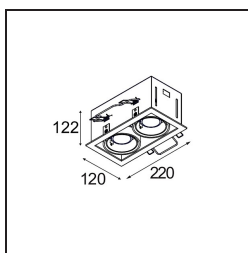

Mini-Multiple Recessed Adjustable GU10 2x Aluminium Matt - Black Matt

Spezifikationen

Material	10351305
Typ der Lichtquelle	GU10
Leuchtmittel enthalten	Nein
Anzahl Lichtquellen	2
Lichtrichtung	Abwärts
Eingangsspannung	230 V
Schutzklasse	II
Schutzart	20
Glühdrahtprüfung (°C)	960
Innen/Außen	Innen
Anwendung	Decke, Wand
Montage	Einbau
Ausschnittgröße (mm)	L 210 W 110
Einbautiefe (mm)	130,0
Verstellbarkeit	V -35°/+35°
Abstand zum beleuchteten Objekt (m)	0,7
Primärfarbe & Primäres Finish	Aluminium, Matt
Sekundäre Farbe & Sekundäres Finish	Schwarz, Matt
Bruttogewicht (g)	1580,0
Bemerkung	<ul style="list-style-type: none"> • Leuchtmittel GU10 nicht enthalten • Dies ist kein vollständiges Produkt. Leuchtmittel GU10 erforderlich.