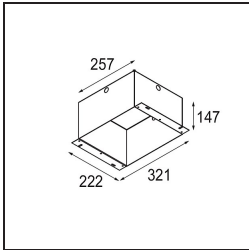

Mini-Multiple Recessed Adjustable GU10 2x Aluminium Matt - Black Matt

Spezifikationen

Material	10351305
Typ der Lichtquelle	GU10
Leuchtmittel enthalten	Nein
Anzahl Lichtquellen	2
Lichtrichtung	Abwärts
Eingangsspannung	230 V
Schutzklasse	II
Schutzart	20
Glühdrahtprüfung (°C)	960
Innen/Außen	Innen
Anwendung	Decke, Wand
Montage	Einbau
Ausschnittgröße (mm)	L 210 W 110
Einbautiefe (mm)	130,0
Verstellbarkeit	V -35°/+35°
Abstand zum beleuchteten Objekt (m)	0,7
Primärfarbe & Primäres Finish	Aluminium, Matt
Sekundäre Farbe & Sekundäres Finish	Schwarz, Matt
Bruttogewicht (g)	1580,0
Bemerkung	<ul style="list-style-type: none"> • Leuchtmittel GU10 nicht enthalten • Dies ist kein vollständiges Produkt. Leuchtmittel GU10 erforderlich.

Lichtverteilung und Lichtverteilungskurve

Montagezubehör

10400230 Installation Housing 257x222x147

10420230 Plaster Kit 240x287 - 210x110 1x

Wählen Sie das benötigte Zubehör