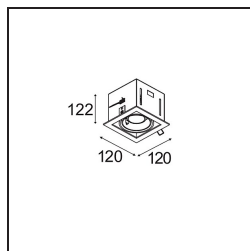

*Mini-Multiple Recessed Adjustable GU10 1x White Structure*

**Specificaties**

Materiaal	10351209
Type Lichtbron	GU10
Lamp inbegrepen	Neen
Aantal Lichtbronnen	1
Lichtrichting	Omlaag
Ingangsspanning	230 V
Elektriciteitsklasse	II
IP-klasse	20
Gloeidraadtest (°C)	960
Binnen/Buiten	Binnen
Toepassing	Plafond, Wand
Montage	Inbouw
Inbouwopening (mm)	L 110 W 110
Montagediepte (mm)	130,0
Verstelbaarheid	V -35°/+35°
Afstand tot Verlicht Voorwerp (m)	0,5
Primaire Kleur & Primaire Afwerking	Wit, Structuur
Brutogewicht (g)	880,0
Opmerking	<ul style="list-style-type: none"> <li>• GU10 lamp niet inbegrepen</li> <li>• Dit is geen compleet product. GU10 lamp vereist.</li> </ul>