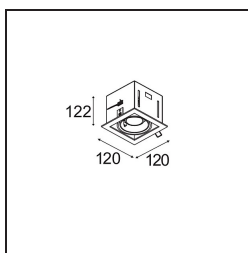

Date
Customer
Project
Type

Mini-Multiple Recessed Adjustable GU10 1x White Structure

Specifications

Materiale	10351209
Tipo di Sorgente	GU10
Lampadina inclusa	No
Numero di fonte luminosa	1
Direzione della luce	Diretta
Volt in ingresso	230V
Classificazione elettrica	II
Grado IP	20
Test filo a caldo (°C)	960
Interno/Esterno	Interno
Applicazione	Soffitto, Parete
Montaggio	Incassato
Foro d'incasso (mm)	L 110 W 110
Profondità di montaggio (mm)	130,0
Orientabilità	V -35°/+35°
Distanza dall'oggetto illuminato (m)	0,5
Colore primario & Finitura primaria	Bianco, Strutturata
Peso lordo (g)	880,0
Remark	<ul style="list-style-type: none"> • Lampada GU10 non inclusa • Questo non è un prodotto completo. È necessaria una lampadina GU10.