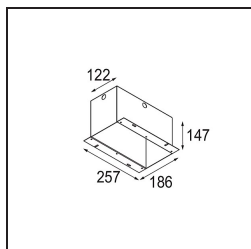

Accessori Installazione

10400130 Installation Housing 122x257x147

10420130 Plaster Kit 255x152 - 110x110 1x

Choose a required accessory