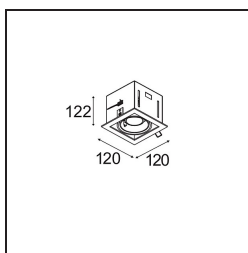

Mini-Multiple Recessed Adjustable GU10 1x White Structure

Vingt ans après son lancement initial, Mini-Multiple est toujours une série de spots très appréciée et l'une des solutions phares de notre portefeuille d'éclairage architectural. Sa technologie stylée entièrement visible fait de Mini-Multiple un choix parfait pour les environnements minimalistes et industriels chics.

Caractéristiques

Matériaux	10351209
Type de Source Lumineuse	GU10
Ampoule incluse	Non
Nombre de Sources Lumineuses	1
Direction de la Lumière	Bas
Tension d'Entrée	230 V
Classe Électrique	II
Indice de protection IP	20
Essai au fil incandescent (°C)	960
Intérieur/extérieur	Intérieur
Application	Plafond, Mur
Montage	Encastré
Taille de découpe (mm)	L 110 W 110
Profondeur de montage (mm)	130,0
Ajustabilité	V -35°/+35°
Distance avec l'Objet Éclairé (m)	0,5
Couleur Principale & Finition Principale	Blanc, Structure
Poids brut (g)	880,0
Commentaire	<ul style="list-style-type: none"> • Ampoule GU10 non incluse. • Ceci n'est pas un produit complet. Ampoule GU10 requise.