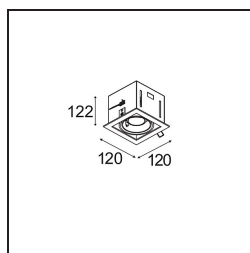

Date
Customer
Project
Type

Mini-Multiple Recessed Adjustable GU10 1x White Structure

Specifications

Material	10351209
Tipo de fuente de luz	GU10
Lámpara Incluida	No
Número de fuentes de luz	1
Dirección de la luz	Directo
Voltaje de entrada	230V
Clasificación eléctrica	II
Clasificación del IP	20
Clasificación de hilo incandescente (°C)	960
Interio/Exterior	Interior
Aplicación	Techo, Pared
Montaje	Empotrado
Tamaño de corte (mm)	L 110 W 110
Profundidad de montaje (mm)	130,0
Ajustabilidad	V -35°/+35°
Distancia al objeto iluminado (m)	0,5
Color principal & Acabado principal	Blanco, Estructura
Peso bruto (g)	880,0
Remark	<ul style="list-style-type: none"> • Lámpara GU10 no incluida • No es un producto completo. Se requiere lámpara GU10.