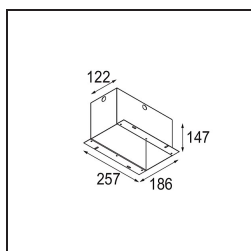

Accesorios Instalación

10400130 Installation Housing 122x257x147

10420130 Plaster Kit 255x152 - 110x110 1x

Choose a required accessory