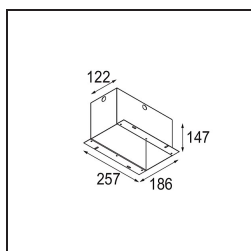

Montagezubehör

10400130 Installation Housing 122x257x147

10420130 Plaster Kit 255x152 - 110x110 1x

Wählen Sie das benötigte Zubehör