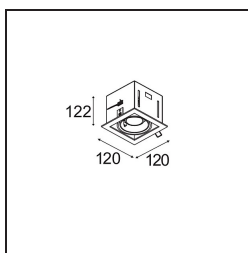

*Mini-Multiple Recessed Adjustable GU10 1x White Structure*

**Spezifikationen**

Material	10351209
Typ der Lichtquelle	GU10
Leuchtmittel enthalten	Nein
Anzahl Lichtquellen	1
Lichtrichtung	Abwärts
Eingangsspannung	230 V
Schutzklasse	II
Schutzart	20
Glühdrahtprüfung (°C)	960
Innen/Außen	Innen
Anwendung	Decke, Wand
Montage	Einbau
Ausschnittgröße (mm)	L 110 W 110
Einbautiefe (mm)	130,0
Verstellbarkeit	V -35°/+35°
Abstand zum beleuchteten Objekt (m)	0,5
Primärfarbe & Primäres Finish	Weiß, Strukturiert
Bruttogewicht (g)	880,0
Bemerkung	<ul style="list-style-type: none"> <li>• Leuchtmittel GU10 nicht enthalten</li> <li>• Dies ist kein vollständiges Produkt. Leuchtmittel GU10 erforderlich.</li> </ul>