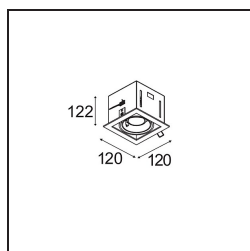

Mini-Multiple Recessed Adjustable GU10 1x Aluminium Matt - Black Matt

Specificaties

Materiaal	10351205
Type Lichtbron	GU10
Lamp inbegrepen	Neen
Aantal Lichtbronnen	1
Lichtrichting	Omlaag
Ingangsspanning	230 V
Elektriciteitsklasse	II
IP-klasse	20
Gloeidraadtest (°C)	960
Binnen/Buiten	Binnen
Toepassing	Plafond, Wand
Montage	Inbouw
Inbouwopening (mm)	L 110 W 110
Montagediepte (mm)	130,0
Verstelbaarheid	V -35°/+35°
Afstand tot Verlicht Voorwerp (m)	0,5
Primaire Kleur & Primaire Afwerking	Aluminium, Mat
Secundaire Kleur & Secundaire Afwerking	Zwart, Mat
Brutogewicht (g)	880,0
Opmerking	<ul style="list-style-type: none"> • GU10 lamp niet inbegrepen • Dit is geen compleet product. GU10 lamp vereist.