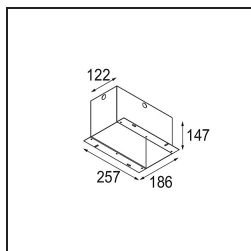

Installatie Accessoires

10400130 Installation Housing 122x257x147

10420130 Plaster Kit 255x152 - 110x110 1x

■ Kies een vereist accessoire