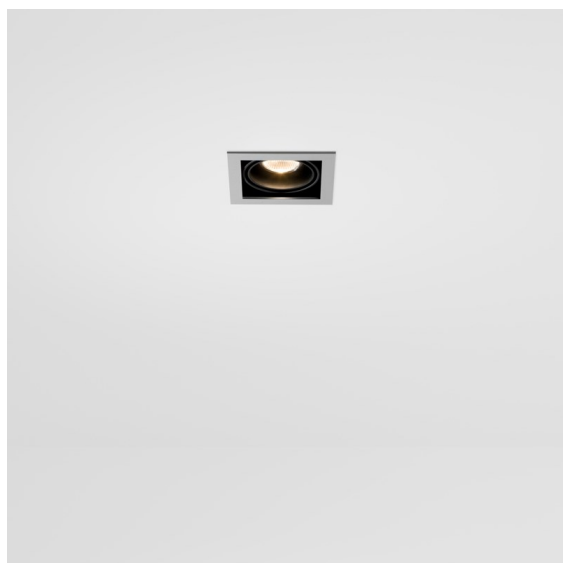

Date
Customer
Project
Type

Mini-Multiple Recessed Adjustable GU10 1x Aluminium Matt - Black Matt

Specifications

Materiale	10351205
Tipo di Sorgente	GU10
Lampadina inclusa	No
Numero di fonte luminosa	1
Direzione della luce	Diretta
Volt in ingresso	230V
Classificazione elettrica	II
Grado IP	20
Test filo a caldo (°C)	960
Interno/Esterno	Interno
Applicazione	Soffitto, Parete
Montaggio	Incassato
Foro d'incasso (mm)	L 110 W 110
Profondità di montaggio (mm)	130,0
Orientabilità	V -35°/+35°
Distanza dall'oggetto illuminato (m)	0,5
Colore primario & Finitura primaria	Alluminio, Opaca
Colore secondario & Finitura secondaria	Nero, Opaca
Peso lordo (g)	880,0
Remark	<ul style="list-style-type: none"> • Lampada GU10 non inclusa • Questo non è un prodotto completo. È necessaria una lampadina GU10.

A vent'anni dal suo lancio, Mini-Multiple è ancora una serie di spot molto ricercata e una delle soluzioni di punta del nostro portafoglio di illuminazione architeturale. L'elegante tecnologia in bella mostra fa di Mini-Multiple il tuo alleato per ambienti minimalisti e industrial-chic.