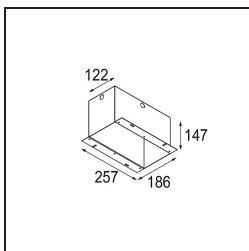

Accessori Installazione

10400130 Installation Housing 122x257x147

10420130 Plaster Kit 255x152 - 110x110 1x

Choose a required accessory