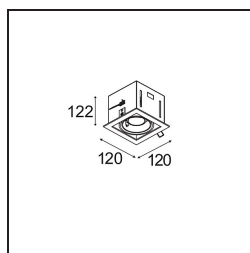

Date
Customer
Project
Type

Mini-Multiple Recessed Adjustable GU10 1x Aluminium Matt - Black Matt

Specifications

Materiale	10351205
Tipo di Sorgente	GU10
Lampadina inclusa	No
Numero di fonte luminosa	1
Direzione della luce	Diretta
Volt in ingresso	230V
Classificazione elettrica	II
Grado IP	20
Test filo a caldo (°C)	960
Interno/Esterno	Interno
Applicazione	Soffitto, Parete
Montaggio	Incassato
Foro d'incasso (mm)	L 110 W 110
Profondità di montaggio (mm)	130,0
Orientabilità	V -35°/+35°
Distanza dall'oggetto illuminato (m)	0,5
Colore primario & Finitura primaria	Alluminio, Opaca
Colore secondario & Finitura secondaria	Nero, Opaca
Peso lordo (g)	880,0
Remark	<ul style="list-style-type: none"> • Lampada GU10 non inclusa • Questo non è un prodotto completo. È necessaria una lampadina GU10.