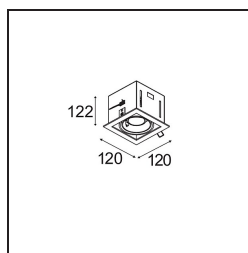

Mini-Multiple Recessed Adjustable GU10 1x Aluminium Matt - Black Matt

Caractéristiques

Matériaux	10351205
Type de Source Lumineuse	GU10
Ampoule incluse	Non
Nombre de Sources Lumineuses	1
Direction de la Lumière	Bas
Tension d'Entrée	230 V
Classe Électrique	II
Indice de protection IP	20
Essai au fil incandescent (°C)	960
Intérieur/extérieur	Intérieur
Application	Plafond, Mur
Montage	Encastré
Taille de découpe (mm)	L 110 W 110
Profondeur de montage (mm)	130,0
Ajustabilité	V -35°/+35°
Distance avec l'Objet Éclairé (m)	0,5
Couleur Principale & Finition Principale	Aluminium, Mat
Couleur Secondaire & Finition Secondaire	Noir, Mat
Poids brut (g)	880,0
Commentaire	<ul style="list-style-type: none"> • Ampoule GU10 non incluse. • Ceci n'est pas un produit complet. Ampoule GU10 requise.