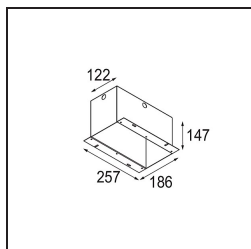

Accessoires d'Eclairage d'installation

10400130 Installation Housing 122x257x147

10420130 Plaster Kit 255x152 - 110x110 1x

■ Choisir un accessoire requis