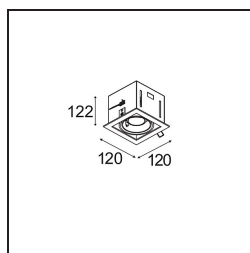

### Specifications

Material	10351205
Tipo de fuente de luz	GU10
Lámpara Incluida	No
Número de fuentes de luz	1
Dirección de la luz	Directo
Voltaje de entrada	230V
Clasificación eléctrica	II
Clasificación del IP	20
Clasificación de hilo incandescente (°C)	960
Interio/Exterior	Interior
Aplicación	Techo, Pared
Montaje	Empotrado
Tamaño de corte (mm)	L 110 W 110
Profundidad de montaje (mm)	130,0
Ajustabilidad	V -35°/+35°
Distancia al objeto iluminado (m)	0,5
Color principal & Acabado principal	Aluminio, Mate
Color secundario & Acabado secundario	Negro, Mate
Peso bruto (g)	880,0
Remark	<ul style="list-style-type: none"> <li>• Lámpara GU10 no incluida</li> <li>• No es un producto completo. Se requiere lámpara GU10.</li> </ul>