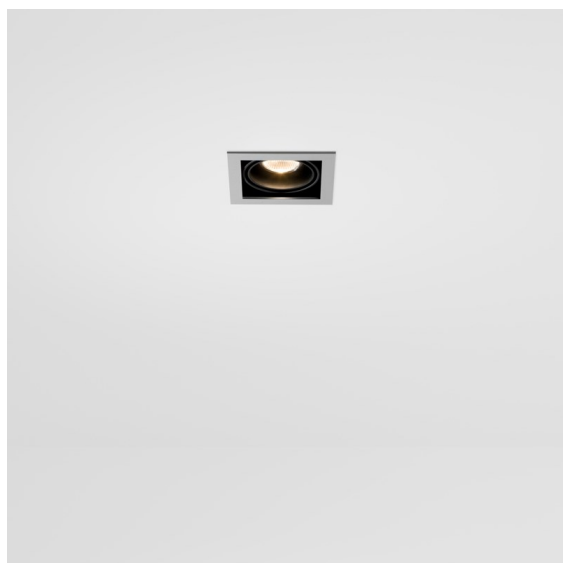

Date
Customer
Project
Type

*Mini-Multiple Recessed Adjustable GU10 1x Aluminium Matt - Black Matt*

### Specifications

Material	10351205
Tipo de fuente de luz	GU10
Lámpara Incluida	No
Número de fuentes de luz	1
Dirección de la luz	Directo
Voltaje de entrada	230V
Clasificación eléctrica	II
Clasificación del IP	20
Clasificación de hilo incandescente (°C)	960
Interio/Exterior	Interior
Aplicación	Techo, Pared
Montaje	Empotrado
Tamaño de corte (mm)	L 110 W 110
Profundidad de montaje (mm)	130,0
Ajustabilidad	V -35°/+35°
Distancia al objeto iluminado (m)	0,5
Color principal & Acabado principal	Aluminio, Mate
Color secundario & Acabado secundario	Negro, Mate
Peso bruto (g)	880,0
Remark	<ul style="list-style-type: none"> <li>• Lámpara GU10 no incluida</li> <li>• No es un producto completo. Se requiere lámpara GU10.</li> </ul>

Veinte años tras su lanzamiento inicial, Mini-Multiple se sigue encontrando entre las series de focos más populares, y constituye una de nuestras soluciones insignia en nuestra cartera de iluminación arquitectónica. Su elegante tecnología a plena vista convierte Mini-Multiple en su aliado, tanto en expresiones con carácter industrial como en espacios minimalistas.