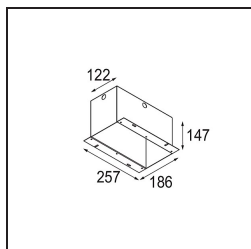

Accesorios Instalación

10400130 Installation Housing 122x257x147

10420130 Plaster Kit 255x152 - 110x110 1x

Choose a required accessory