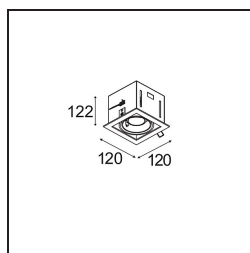

Mini-Multiple Recessed Adjustable GU10 1x Aluminium Matt - Black Matt

Spezifikationen

Material	10351205
Typ der Lichtquelle	GU10
Leuchtmittel enthalten	Nein
Anzahl Lichtquellen	1
Lichtrichtung	Abwärts
Eingangsspannung	230 V
Schutzklasse	II
Schutzart	20
Glühdrahtprüfung (°C)	960
Innen/Außen	Innen
Anwendung	Decke, Wand
Montage	Einbau
Ausschnittgröße (mm)	L 110 W 110
Einbautiefe (mm)	130,0
Verstellbarkeit	V -35°/+35°
Abstand zum beleuchteten Objekt (m)	0,5
Primärfarbe & Primäres Finish	Aluminium, Matt
Sekundäre Farbe & Sekundäres Finish	Schwarz, Matt
Bruttogewicht (g)	880,0
Bemerkung	<ul style="list-style-type: none"> • Leuchtmittel GU10 nicht enthalten • Dies ist kein vollständiges Produkt. Leuchtmittel GU10 erforderlich.