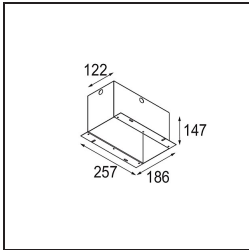

Montagezubehör

10400130 Installation Housing 122x257x147

10420130 Plaster Kit 255x152 - 110x110 1x

Wählen Sie das benötigte Zubehör