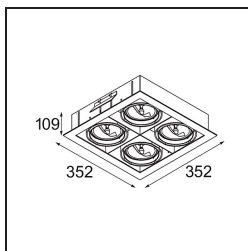

Datum
Klant
Project
Soort

FFD_Multiple Recessed Adjustable AR111 4x DE White Structure

Twintig jaar na de lancering gaat Multiple nog steeds mee. Met zijn technologie in vol ornaat voelt dit ontwerp zich helemaal thuis in zowel een minimalistische als industrieel-chique omgeving. Met het cardanische systeem kun je de lichtbron in zowel elke hoek richten. Multiple kan verzonken of als opbouwmontage worden geplaatst. De AR111 verzonken varianten kunnen ook gecombineerd worden met de nieuwe M-LED 111.

Specificaties

Materiaal	10350409
Type Lichtbron	AR111
Lamp inbegrepen	Neen
Aantal Lichtbronnen	4
Lichtrichting	Omlaag
Ingangsspanning	12Vac
Elektriciteitsklasse	III
IP-klasse	20
Gloeidraadtest (°C)	960
Binnen/Buiten	Binnen
Toepassing	Plafond, Wand
Montage	Inbouw
Inbouwopening (mm)	L 325 W 325
Montagediepte (mm)	110,0
Verstelbaarheid	V -50°/+50°
Afstand tot Verlicht Voorwerp (m)	1
Primaire Kleur & Primaire Afwerking	Wit, Structuur
Brutogewicht (g)	4500,0
Opmerking	<ul style="list-style-type: none"> • AR111 lamp niet inbegrepen • Dit is geen compleet product. AR111 lamp vereist. • Dit is geen compleet product. Lichtmodule vereist.