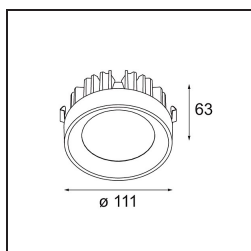

M-LED-Module

- **11298002** M-LED Module 111 1x LED 2700K Spot DE Black Matt
- **11298009** M-LED Module 111 1x LED 2700K Spot DE White Structure
- **11298024** M-LED Module 111 1x LED 2700K Spot DE Aluminium Brushed Anodised
- **11298102** M-LED Module 111 1x LED 2700K Medium DE Black Matt
- **11298109** M-LED Module 111 1x LED 2700K Medium DE White Structure
- **11298124** M-LED Module 111 1x LED 2700K Medium DE Aluminium Brushed Anodised
- **11298202** M-LED Module 111 1x LED 2700K Flood DE Black Matt
- **11298209** M-LED Module 111 1x LED 2700K Flood DE White Structure
- **11298224** M-LED Module 111 1x LED 2700K Flood DE Aluminium Brushed Anodised
- **11298302** M-LED Module 111 1x LED 3000K Spot DE Black Matt
- **11298309** M-LED Module 111 1x LED 3000K Spot DE White Structure
- **11298324** M-LED Module 111 1x LED 3000K Spot DE Aluminium Brushed Anodised
- **11298402** M-LED Module 111 1x LED 3000K Medium DE Black Matt
- **11298409** M-LED Module 111 1x LED 3000K Medium DE White Structure
- **11298424** M-LED Module 111 1x LED 3000K Medium DE Aluminium Brushed Anodised
- **11298502** M-LED Module 111 1x LED 3000K Flood DE Black Matt
- **11298509** M-LED Module 111 1x LED 3000K Flood DE White Structure
- **11298524** M-LED Module 111 1x LED 3000K Flood DE Aluminium Brushed Anodised
- **11298602** M-LED Module 111 1x LED 4000K Spot DE Black Matt
- **11298609** M-LED Module 111 1x LED 4000K Spot DE White Structure
- **11298624** M-LED Module 111 1x LED 4000K Spot DE Aluminium Brushed Anodised
- **11298702** M-LED Module 111 1x LED 4000K Medium DE Black Matt
- **11298709** M-LED Module 111 1x LED 4000K Medium DE White Structure
- **11298724** M-LED Module 111 1x LED 4000K Medium DE Aluminium Brushed Anodised
- **11298802** M-LED Module 111 1x LED 4000K Flood DE Black Matt
- **11298809** M-LED Module 111 1x LED 4000K Flood DE White Structure
- **11298824** M-LED Module 111 1x LED 4000K Flood DE Aluminium Brushed Anodised

■ Kies een vereist accessoire