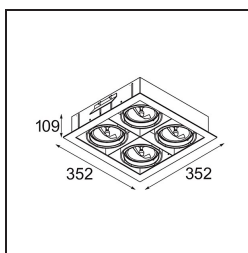

Date
Client
Projet
Type

FFD_Multiple Recessed Adjustable AR111 4x DE White Structure

Vingt ans après son lancement initial, Multiple est toujours là. Avec sa technologie manifeste, ce design sait s'adapter dans un environnement minimaliste comme dans un cadre industriel chic. Grâce au système à cardan, vous pouvez orienter la source lumineuse dans n'importe quel angle. Multiple peut être encastré ou monté en surface. Les variantes AR111 encastrables peuvent aussi être combinées avec le nouveau M-LED 111.

Caractéristiques

Matériaux	10350409
Type de Source Lumineuse	AR111
Ampoule incluse	Non
Nombre de Sources Lumineuses	4
Direction de la Lumière	Bas
Tension d'Entrée	12 V CA
Classe Électrique	III
Indice de protection IP	20
Essai au fil incandescent (°C)	960
Intérieur/extérieur	Intérieur
Application	Plafond, Mur
Montage	Encastré
Taille de découpe (mm)	L 325 W 325
Profondeur de montage (mm)	110,0
Ajustabilité	V -50°/+50°
Distance avec l'Objet Éclairé (m)	1
Couleur Principale & Finition Principale	Blanc, Structure
Poids brut (g)	4500,0
Commentaire	<ul style="list-style-type: none"> • Ampoule AR111 non incluse. • Ceci n'est pas un produit complet. Ampoule AR111 requise. • Ceci n'est pas un produit complet. Module d'éclairage requis.