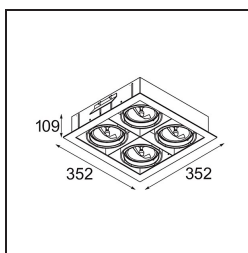

Date
Customer
Project
Type

FFD_Multiple Recessed Adjustable AR111 4x DE White Structure

Veinte años después de su lanzamiento inicial, Multiple se mantiene vigente. Con su tecnología completamente a la vista, su diseño resulta ideal tanto en un espacio minimalista como en un entorno chic industrial. El sistema de cardán permite dirigir la fuente de luz prácticamente en cualquier ángulo. Multiple admite montaje empotrado o en superficie. Las opciones empotradas de AR111 también se pueden combinar con el nuevo M-LED 111.

Specifications

Material	10350409
Tipo de fuente de luz	AR111
Lámpara Incluida	No
Número de fuentes de luz	4
Dirección de la luz	Directo
Voltaje de entrada	12Vac
Clasificación eléctrica	III
Clasificación del IP	20
Clasificación de hilo incandescente (°C)	960
Interio/Exterior	Interior
Aplicación	Techo, Pared
Montaje	Empotrado
Tamaño de corte (mm)	L 325 W 325
Profundidad de montaje (mm)	110,0
Ajustabilidad	V -50°/+50°
Distancia al objeto iluminado (m)	1
Color principal & Acabado principal	Blanco, Estructura
Peso bruto (g)	4500,0
Remark	<ul style="list-style-type: none"> • Lámpara AR111 no está incluida • No es un producto completo. Se requiere lámpara AR111. • This is not a complete product. Light module required.