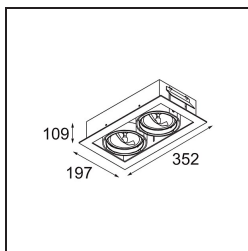

Date
Customer
Project
Type

*FFD\_Multiple Recessed Adjustable AR111 2x DE White Structure*

A vent'anni dal lancio, Multiple continua a stupire. Con tutta la sua tecnologia in bella mostra, questo design si adatta perfettamente sia a un ambiente minimalista che a uno industrial-chic. Il sistema cardanico consente di orientare la fonte luminosa a qualsiasi angolo. Multiple può essere installato incassato o a superficie. Le varianti incassate AR111 possono essere combinate anche con il nuovo M-LED 111.

### Specifications

Materiale	10350209
Tipo di Sorgente	AR111
Lampadina inclusa	No
Numero di fonte luminosa	2
Direzione della luce	Diretta
Volt in ingresso	12Vac
Classificazione elettrica	III
Grado IP	20
Test filo a caldo (°C)	960
Interno/Esterno	Interno
Applicazione	Soffitto, Parete
Montaggio	Incassato
Foro d'incasso (mm)	L 325 W 170
Profondità di montaggio (mm)	110,0
Orientabilità	V -50°/+50°
Distanza dall'oggetto illuminato (m)	0,7
Colore primario & Finitura primaria	Bianco, Strutturata
Peso lordo (g)	2590,0
Remark	<ul style="list-style-type: none"> <li>• Lampadina AR111 non inclusa</li> <li>• Questo non è un prodotto completo. È necessaria una lampadina AR111.</li> <li>• This is not a complete product. Light module required.</li> </ul>