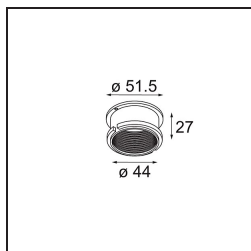

Optische Accessoires

10280102 BL Ring 44 Black Matt