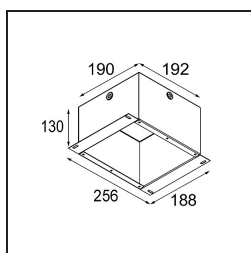

Specificaties

Materiaal	10275202
Type Lichtbron	GU10
Lamp inbegrepen	Neen
Aantal Lichtbronnen	1
Lichtrichting	Omlaag
Ingangsspanning	230 V
Elektriciteitsklasse	I
IP-klasse	20
Gloeidraadtest (°C)	960
Binnen/Buiten	Binnen
Toepassing	Plafond, Wand
Montage	Inbouw
Inbouwopening (mm)	ø70
Montagediepte (mm)	150,0
Verstelbaarheid	Not Applicable
Afstand tot Verlicht Voorwerp (m)	0,5
Primaire Kleur & Primaire Afwerking	Zwart, Mat
Brutogewicht (g)	180,0

Bij elk project is er een spot nodig voor algemene verlichting. K is onze suggestie voor wie het simpel maar toch flexibel wil houden. K is verkrijgbaar in twee formaten, 80Ø en 89Ø mm, met een vlakke of hellende rand, in aluminium of met een witte of zwarte structuur. Verkrijgbaar met halogeen en leds. Kies het richtbare model voor nog meer lichtmogelijkheden en meer veelzijdigheid.

Lichtspreading & Stralingsdiagram

Optische Accessoires

10280102 BL Ring 44 Black Matt

Installatie Accessoires

10889830 Installation Housing 192x190x130

12290130 Plaster Kit 190X190 - 70 1x

Kies een vereist accessoire