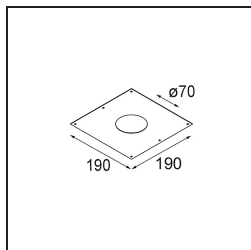

Specificaties

Materiaal	10275202
Type Lichtbron	GU10
Lamp inbegrepen	Neen
Aantal Lichtbronnen	1
Lichtrichting	Omlaag
Ingangsspanning	230 V
Elektriciteitsklasse	I
IP-klasse	20
Gloeidraadtest (°C)	960
Binnen/Buiten	Binnen
Toepassing	Plafond, Wand
Montage	Inbouw
Inbouwopening (mm)	ø70
Montagediepte (mm)	150,0
Verstelbaarheid	Not Applicable
Afstand tot Verlicht Voorwerp (m)	0,5
Primaire Kleur & Primaire Afwerking	Zwart, Mat
Brutogewicht (g)	180,0

Bij elk project is er een spot nodig voor algemene verlichting. K is onze suggestie voor wie het simpel maar toch flexibel wil houden. K is verkrijgbaar in twee formaten, 80Ø en 89Ø mm, met een vlakke of hellende rand, in aluminium of met een witte of zwarte structuur. Verkrijgbaar met halogeen en leds. Kies het richtbare model voor nog meer lichtmogelijkheden en meer veelzijdigheid.

Lichtspreading & Stralingsdiagram

Optische Accessoires

10280102 BL Ring 44 Black Matt

Installatie Accessoires

10889830 Installation Housing 192x190x130

12290130 Plaster Kit 190X190 - 70 1x

Kies een vereist accessoire