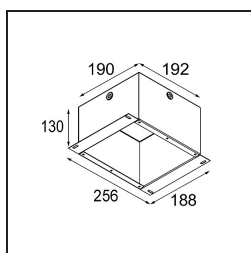

Specifications

Materiale	10275202
Tipo di Sorgente	GU10
Lampadina inclusa	No
Numero di fonte luminosa	1
Direzione della luce	Diretta
Volt in ingresso	230V
Classificazione elettrica	I
Grado IP	20
Test filo a caldo (°C)	960
Interno/Esterno	Interno
Applicazione	Soffitto, Parete
Montaggio	Incassato
Foro d'incasso (mm)	ø70
Profondità di montaggio (mm)	150,0
Orientabilità	Not Applicable
Distanza dall'oggetto illuminato (m)	0,5
Colore primario & Finitura primaria	Nero, Opaca
Peso lordo (g)	180,0

Ogni progetto ha bisogno di uno spot per l'illuminazione generale. K è il nostro suggerimento per chi ama la semplicità, ma anche la flessibilità. K è disponibile in due diametri da 80 e 89 mm, con bordo piatto o inclinato, in alluminio o con struttura bianca o nera. Disponibile con luce alogena e LED. Scegli il modello direzionale per esaltare il gioco di luci e la versatilità.

Light distribution & beam diagram

Accessorio Ottico

10280102 BL Ring 44 Black Matt

Accessori Installazione

10889830 Installation Housing 192x190x130

12290130 Plaster Kit 190X190 - 70 1x

Choose a required accessory