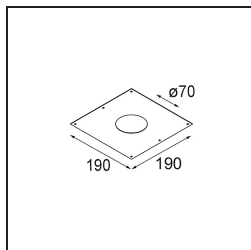

Specifications

Materiale	10275202
Tipo di Sorgente	GU10
Lampadina inclusa	No
Numero di fonte luminosa	1
Direzione della luce	Diretta
Volt in ingresso	230V
Classificazione elettrica	I
Grado IP	20
Test filo a caldo (°C)	960
Interno/Esterno	Interno
Applicazione	Soffitto, Parete
Montaggio	Incassato
Foro d'incasso (mm)	ø70
Profondità di montaggio (mm)	150,0
Orientabilità	Not Applicable
Distanza dall'oggetto illuminato (m)	0,5
Colore primario & Finitura primaria	Nero, Opaca
Peso lordo (g)	180,0

Ogni progetto ha bisogno di uno spot per l'illuminazione generale. K è il nostro suggerimento per chi ama la semplicità, ma anche la flessibilità. K è disponibile in due diametri da 80 e 89 mm, con bordo piatto o inclinato, in alluminio o con struttura bianca o nera. Disponibile con luce alogena e LED. Scegli il modello direzionale per esaltare il gioco di luci e la versatilità.

Light distribution & beam diagram

Accessorio Ottico

10280102 BL Ring 44 Black Matt

Accessori Installazione

10889830 Installation Housing 192x190x130

12290130 Plaster Kit 190X190 - 70 1x

Choose a required accessory