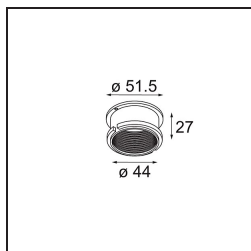

Accessorio Ottico

10280102 BL Ring 44 Black Matt