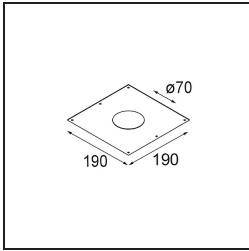

Date
Customer
Project
Type

FFD_K 2 Recessed 80 1x GU10 DE Black Matt

Specifications

Material	10275202
Tipo de fuente de luz	GU10
Lámpara Incluida	No
Número de fuentes de luz	1
Dirección de la luz	Directo
Voltaje de entrada	230V
Clasificación eléctrica	I
Clasificación del IP	20
Clasificación de hilo incandescente (°C)	960
Interio/Exterior	Interior
Aplicación	Techo, Pared
Montaje	Empotrado
Tamaño de corte (mm)	ø70
Profundidad de montaje (mm)	150,0
Ajustabilidad	Not Applicable
Distancia al objeto iluminado (m)	0,5
Color principal & Acabado principal	Negro, Mate
Peso bruto (g)	180,0

Todo proyecto requiere un foco que proporcione iluminación general. K es nuestra sugerencia para quienes desean obtener sencillez y flexibilidad de un mismo accesorio. K viene en dos tamaños (diámetro de 80 y 89 mm), con borde plano o en declive, en estructura blanca, negra o de aluminio. Disponible en versiones halógena y LED. Elija el modelo direccional para disfrutar de interacción superior de la luz y versatilidad añadida.

Light distribution & beam diagram

Accesorios Opticos

10280102 BL Ring 44 Black Matt

Accesorios Instalación

10889830 Installation Housing 192x190x130

12290130 Plaster Kit 190X190 - 70 1x

Choose a required accessory