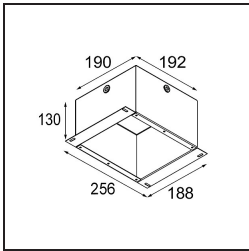

Date
Customer
Project
Type

FFD_K 2 Recessed 80 1x GU10 DE Black Matt

Specifications

Material	10275202
Tipo de fuente de luz	GU10
Lámpara Incluida	No
Número de fuentes de luz	1
Dirección de la luz	Directo
Voltaje de entrada	230V
Clasificación eléctrica	I
Clasificación del IP	20
Clasificación de hilo incandescente (°C)	960
Interio/Exterior	Interior
Aplicación	Techo, Pared
Montaje	Empotrado
Tamaño de corte (mm)	ø70
Profundidad de montaje (mm)	150,0
Ajustabilidad	Not Applicable
Distancia al objeto iluminado (m)	0,5
Color principal & Acabado principal	Negro, Mate
Peso bruto (g)	180,0

Todo proyecto requiere un foco que proporcione iluminación general. K es nuestra sugerencia para quienes desean obtener sencillez y flexibilidad de un mismo accesorio. K viene en dos tamaños (diámetro de 80 y 89 mm), con borde plano o en declive, en estructura blanca, negra o de aluminio. Disponible en versiones halógena y LED. Elija el modelo direccional para disfrutar de interacción superior de la luz y versatilidad añadida.

Light distribution & beam diagram

Accesorios Opticos

10280102 BL Ring 44 Black Matt

Accesorios Instalación

10889830 Installation Housing 192x190x130

12290130 Plaster Kit 190X190 - 70 1x

Choose a required accessory