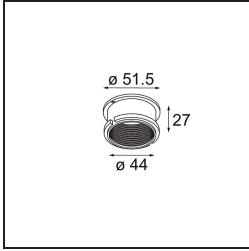

Accesorios Opticos

10280102 BL Ring 44 Black Matt