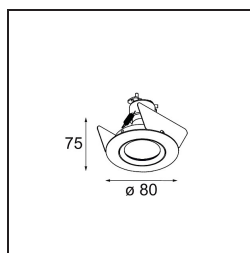

Date
Customer
Project
Type

FFD_K 2 Recessed 80 1x GU10 DE Black Matt

Specifications

Material	10275202
Tipo de fuente de luz	GU10
Lámpara Incluida	No
Número de fuentes de luz	1
Dirección de la luz	Directo
Voltaje de entrada	230V
Clasificación eléctrica	I
Clasificación del IP	20
Clasificación de hilo incandescente (°C)	960
Interio/Exterior	Interior
Aplicación	Techo, Pared
Montaje	Empotrado
Tamaño de corte (mm)	ø70
Profundidad de montaje (mm)	150,0
Ajustabilidad	Not Applicable
Distancia al objeto iluminado (m)	0,5
Color principal & Acabado principal	Negro, Mate
Peso bruto (g)	180,0

Todo proyecto requiere un foco que proporcione iluminación general. K es nuestra sugerencia para quienes desean obtener sencillez y flexibilidad de un mismo accesorio. K viene en dos tamaños (diámetro de 80 y 89 mm), con borde plano o en declive, en estructura blanca, negra o de aluminio. Disponible en versiones halógena y LED. Elija el modelo direccional para disfrutar de interacción superior de la luz y versatilidad añadida.