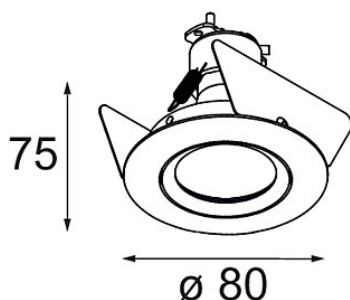

Date
Customer
Project
Type

FFD_K 2 Recessed 80 1x GU10 DE Black Matt

Specifications

Material	10275202
Tipo de fuente de luz	GU10
Lámpara Incluida	No
Número de fuentes de luz	1
Dirección de la luz	Directo
Voltaje de entrada	230V
Clasificación eléctrica	I
Clasificación del IP	20
Clasificación de hilo incandescente (°C)	960
Interio/Exterior	Interior
Aplicación	Techo, Pared
Montaje	Empotrado
Tamaño de corte (mm)	ø70
Profundidad de montaje (mm)	150,0
Ajustabilidad	Not Applicable
Distancia al objeto iluminado (m)	0,5
Color principal & Acabado principal	Negro, Mate
Peso bruto (g)	180,0

Todo proyecto requiere un foco que proporcione iluminación general. K es nuestra sugerencia para quienes desean obtener sencillez y flexibilidad de un mismo accesorio. K viene en dos tamaños (diámetro de 80 y 89 mm), con borde plano o en declive, en estructura blanca, negra o de aluminio. Disponible en versiones halógena y LED. Elija el modelo direccional para disfrutar de interacción superior de la luz y versatilidad añadida.