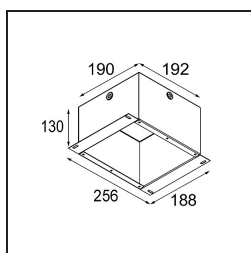

Spezifikationen

Material	10275202
Typ der Lichtquelle	GU10
Leuchtmittel enthalten	Nein
Anzahl Lichtquellen	1
Lichtrichtung	Abwärts
Eingangsspannung	230 V
Schutzklasse	I
Schutzart	20
Glühdrahtprüfung (°C)	960
Innen/Außen	Innen
Anwendung	Decke, Wand
Montage	Einbau
Ausschnittgröße (mm)	ø70
Einbautiefe (mm)	150,0
Verstellbarkeit	Not Applicable
Abstand zum beleuchteten Objekt (m)	0,5
Primärfarbe & Primäres Finish	Schwarz, Matt
Bruttogewicht (g)	180,0

Jedes Projekt erfordert eine Spotleuchte für die Allgemeinbeleuchtung. Die K ist unser Vorschlag für Menschen, die Dinge einfach halten und dennoch flexibel bleiben wollen. Die K kommt in zwei Größen mit einem Durchmesser von 80 oder 89 mm, gerader oder abgeschrägter Kante und in Aluminium oder mit weißer oder schwarzer Struktur. Erhältlich mit Halogen- und LED-Leuchtmittel. Wählen Sie die direktionale Variante, um ein stärkeres Zusammenspiel von Licht und mehr Vielseitigkeit erzielen.

Lichtverteilung und Lichtverteilungskurve

Optisches Zubehör

10280102 BL Ring 44 Black Matt

Montagezubehör

10889830 Installation Housing 192x190x130

12290130 Plaster Kit 190X190 - 70 1x

Wählen Sie das benötigte Zubehör