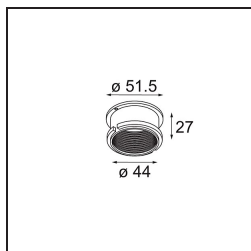

Optisches Zubehör

10280102 BL Ring 44 Black Matt