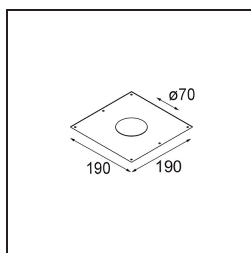

Spezifikationen

Material	10275202
Typ der Lichtquelle	GU10
Leuchtmittel enthalten	Nein
Anzahl Lichtquellen	1
Lichtrichtung	Abwärts
Eingangsspannung	230 V
Schutzklasse	I
Schutzart	20
Glühdrahtprüfung (°C)	960
Innen/Außen	Innen
Anwendung	Decke, Wand
Montage	Einbau
Ausschnittgröße (mm)	ø70
Einbautiefe (mm)	150,0
Verstellbarkeit	Not Applicable
Abstand zum beleuchteten Objekt (m)	0,5
Primärfarbe & Primäres Finish	Schwarz, Matt
Bruttogewicht (g)	180,0

Jedes Projekt erfordert eine Spotleuchte für die Allgemeinbeleuchtung. Die K ist unser Vorschlag für Menschen, die Dinge einfach halten und dennoch flexibel bleiben wollen. Die K kommt in zwei Größen mit einem Durchmesser von 80 oder 89 mm, gerader oder abgeschrägter Kante und in Aluminium oder mit weißer oder schwarzer Struktur. Erhältlich mit Halogen- und LED-Leuchtmittel. Wählen Sie die direktionale Variante, um ein stärkeres Zusammenspiel von Licht und mehr Vielseitigkeit erzielen.

Lichtverteilung und Lichtverteilungskurve

Optisches Zubehör

10280102 BL Ring 44 Black Matt

Montagezubehör

10889830 Installation Housing 192x190x130

12290130 Plaster Kit 190X190 - 70 1x

Wählen Sie das benötigte Zubehör