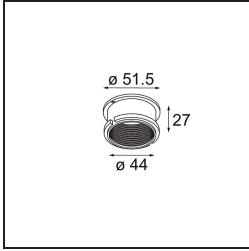

Optische Accessoires

10280102 BL Ring 44 Black Matt