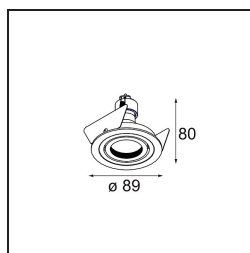

Datum
Klant
Project
Soort

*K 1 Recessed Adjustable 89 1x GU10 DE White Structure*

**Specificaties**

Materiaal	10274901
Type Lichtbron	GU10
Lamp inbegrepen	Neen
Aantal Lichtbronnen	1
Lichtrichting	Omlaag
Ingangsspanning	230 V
Elektriciteitsklasse	I
IP-klasse	20
Gloeidraadtest (°C)	960
Binnen/Buiten	Binnen
Toepassing	Plafond, Wand
Montage	Inbouw
Inbouwopening (mm)	ø80
Montagediepte (mm)	150,0
Verstelbaarheid	H 359° V -17°/+17°
Afstand tot Verlicht Voorwerp (m)	0,5
Primaire Kleur & Primaire Afwerking	Wit, Structuur
Brutogewicht (g)	235,0

Bij elk project is er een spot nodig voor algemene verlichting. K is onze suggestie voor wie het simpel maar toch flexibel wil houden. K is verkrijgbaar in twee formaten, 80Ø en 89Ø mm, met een vlakke of hellende rand, in aluminium of met een witte of zwarte structuur. Verkrijgbaar met halogeen en leds. Kies het richtbare model voor nog meer lichtmogelijkheden en meer veelzijdigheid.