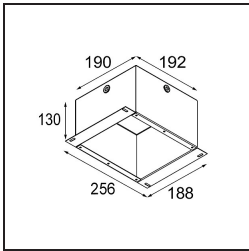

Datum
Klant
Project
Soort

*K 1 Recessed Adjustable 89 1x GU10 DE White Structure*

**Specificaties**

Materiaal	10274901
Type Lichtbron	GU10
Lamp inbegrepen	Neen
Aantal Lichtbronnen	1
Lichtrichting	Omlaag
Ingangsspanning	230 V
Elektriciteitsklasse	I
IP-klasse	20
Gloeidraadtest (°C)	960
Binnen/Buiten	Binnen
Toepassing	Plafond, Wand
Montage	Inbouw
Inbouwopening (mm)	ø80
Montagediepte (mm)	150,0
Verstelbaarheid	H 359° V -17°/+17°
Afstand tot Verlicht Voorwerp (m)	0,5
Primaire Kleur & Primaire Afwerking	Wit, Structuur
Brutogewicht (g)	235,0

Bij elk project is er een spot nodig voor algemene verlichting. K is onze suggestie voor wie het simpel maar toch flexibel wil houden. K is verkrijgbaar in twee formaten, 80Ø en 89Ø mm, met een vlakke of hellende rand, in aluminium of met een witte of zwarte structuur. Verkrijgbaar met halogeen en leds. Kies het richtbare model voor nog meer lichtmogelijkheden en meer veelzijdigheid.

**Lichtspreiding & Stralingsdiagram**

**Optische Accessoires**

**10280102** BL Ring 44 Black Matt

**Installatie Accessoires**

**10889830** Installation Housing 192x190x130

**12290230** Plaster Kit 190X190 - 80 1x