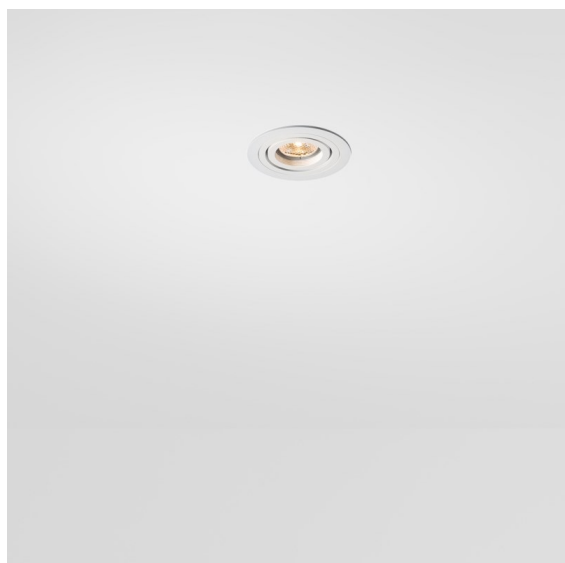

Datum
Klant
Project
Soort

*K 1 Recessed Adjustable 89 1x GU10 DE White Structure*

**Specificaties**

Materiaal	10274901
Type Lichtbron	GU10
Lamp inbegrepen	Neen
Aantal Lichtbronnen	1
Lichtrichting	Omlaag
Ingangsspanning	230 V
Elektriciteitsklasse	I
IP-klasse	20
Gloeidraadtest (°C)	960
Binnen/Buiten	Binnen
Toepassing	Plafond, Wand
Montage	Inbouw
Inbouwopening (mm)	ø80
Montagediepte (mm)	150,0
Verstelbaarheid	H 359° V -17°/+17°
Afstand tot Verlicht Voorwerp (m)	0,5
Primaire Kleur & Primaire Afwerking	Wit, Structuur
Brutogewicht (g)	235,0

Bij elk project is er een spot nodig voor algemene verlichting. K is onze suggestie voor wie het simpel maar toch flexibel wil houden. K is verkrijgbaar in twee formaten, 80Ø en 89Ø mm, met een vlakke of hellende rand, in aluminium of met een witte of zwarte structuur. Verkrijgbaar met halogeen en leds. Kies het richtbare model voor nog meer lichtmogelijkheden en meer veelzijdigheid.