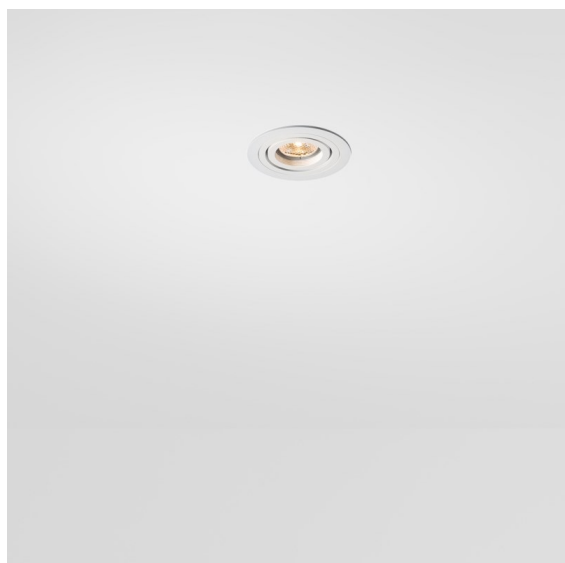

Date
Customer
Project
Type

K 1 Recessed Adjustable 89 1x GU10 DE White Structure

Specifications

Materiale	10274901
Tipo di Sorgente	GU10
Lampadina inclusa	No
Numero di fonte luminosa	1
Direzione della luce	Diretta
Volt in ingresso	230V
Classificazione elettrica	I
Grado IP	20
Test filo a caldo (°C)	960
Interno/Esterno	Interno
Applicazione	Soffitto, Parete
Montaggio	Incassato
Foro d'incasso (mm)	ø80
Profondità di montaggio (mm)	150,0
Orientabilità	H 359° V -17°/+17°
Distanza dall'oggetto illuminato (m)	0,5
Colore primario & Finitura primaria	Bianco, Strutturata
Peso lordo (g)	235,0

Ogni progetto ha bisogno di uno spot per l'illuminazione generale. K è il nostro suggerimento per chi ama la semplicità, ma anche la flessibilità. K è disponibile in due diametri da 80 e 89 mm, con bordo piatto o inclinato, in alluminio o con struttura bianca o nera. Disponibile con luce alogena e LED. Scegli il modello direzionale per esaltare il gioco di luci e la versatilità.

Light distribution & beam diagram

Accessorio Ottico

10280102 BL Ring 44 Black Matt

Accessori Installazione

10889830 Installation Housing 192x190x130

12290230 Plaster Kit 190X190 - 80 1x

Choose a required accessory