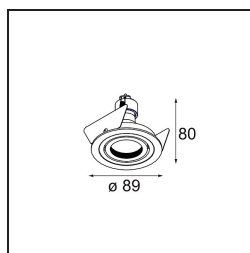

Date
Customer
Project
Type

K 1 Recessed Adjustable 89 1x GU10 DE White Structure

Specifications

Materiale	10274901
Tipo di Sorgente	GU10
Lampadina inclusa	No
Numero di fonte luminosa	1
Direzione della luce	Diretta
Volt in ingresso	230V
Classificazione elettrica	I
Grado IP	20
Test filo a caldo (°C)	960
Interno/Esterno	Interno
Applicazione	Soffitto, Parete
Montaggio	Incassato
Foro d'incasso (mm)	ø80
Profondità di montaggio (mm)	150,0
Orientabilità	H 359° V -17°/+17°
Distanza dall'oggetto illuminato (m)	0,5
Colore primario & Finitura primaria	Bianco, Strutturata
Peso lordo (g)	235,0

Ogni progetto ha bisogno di uno spot per l'illuminazione generale. K è il nostro suggerimento per chi ama la semplicità, ma anche la flessibilità. K è disponibile in due diametri da 80 e 89 mm, con bordo piatto o inclinato, in alluminio o con struttura bianca o nera. Disponibile con luce alogena e LED. Scegli il modello direzionale per esaltare il gioco di luci e la versatilità.