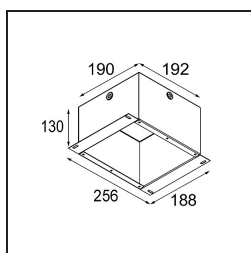

Date
Customer
Project
Type

K 1 Recessed Adjustable 89 1x GU10 DE White Structure

Specifications

Materiale	10274901
Tipo di Sorgente	GU10
Lampadina inclusa	No
Numero di fonte luminosa	1
Direzione della luce	Diretta
Volt in ingresso	230V
Classificazione elettrica	I
Grado IP	20
Test filo a caldo (°C)	960
Interno/Esterno	Interno
Applicazione	Soffitto, Parete
Montaggio	Incassato
Foro d'incasso (mm)	ø80
Profondità di montaggio (mm)	150,0
Orientabilità	H 359° V -17°/+17°
Distanza dall'oggetto illuminato (m)	0,5
Colore primario & Finitura primaria	Bianco, Strutturata
Peso lordo (g)	235,0

Ogni progetto ha bisogno di uno spot per l'illuminazione generale. K è il nostro suggerimento per chi ama la semplicità, ma anche la flessibilità. K è disponibile in due diametri da 80 e 89 mm, con bordo piatto o inclinato, in alluminio o con struttura bianca o nera. Disponibile con luce alogena e LED. Scegli il modello direzionale per esaltare il gioco di luci e la versatilità.

Light distribution & beam diagram

Accessorio Ottico

10280102 BL Ring 44 Black Matt

Accessori Installazione

10889830 Installation Housing 192x190x130

12290230 Plaster Kit 190X190 - 80 1x

Choose a required accessory