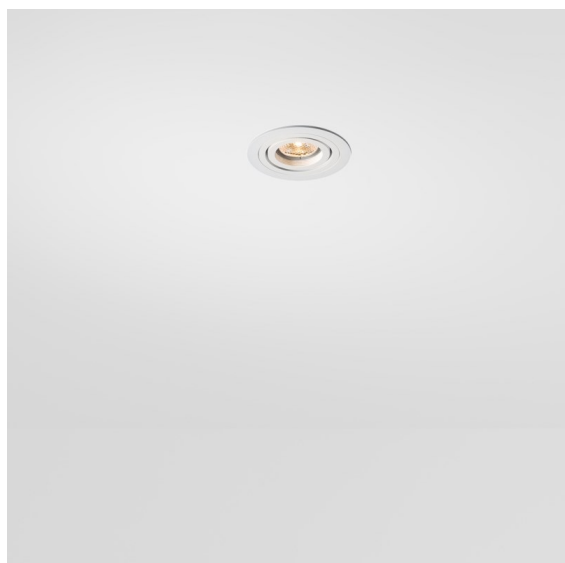

*K 1 Recessed Adjustable 89 lx GU10 DE White Structure*

### Caractéristiques

Matériaux	10274901
Type de Source Lumineuse	GU10
Ampoule incluse	Non
Nombre de Sources Lumineuses	1
Direction de la Lumière	Bas
Tension d'Entrée	230 V
Classe Électrique	I
Indice de protection IP	20
Essai au fil incandescent (°C)	960
Intérieur/extérieur	Intérieur
Application	Plafond, Mur
Montage	Encastré
Taille de découpe (mm)	ø80
Profondeur de montage (mm)	150,0
Ajustabilité	H 359° V -17°/+17°
Distance avec l'Objet Éclairé (m)	0,5
Couleur Principale & Finition Principale	Blanc, Structure
Poids brut (g)	235,0

Chaque projet a besoin d'un spot pour l'éclairage général. K est notre suggestion pour ceux qui préfèrent les choses simples mais flexibles. K se décline en deux diamètres, 80 et 89 mm, avec un bord plat ou oblique et est proposé en aluminium ou avec une structure blanche ou noire. Existe en halogène et en LED. Choisissez le modèle orientable pour un meilleur jeu de lumière et une polyvalence accrue.