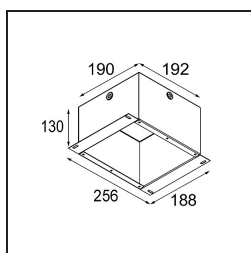

### Caractéristiques

Matériaux	10274901
Type de Source Lumineuse	GU10
Ampoule incluse	Non
Nombre de Sources Lumineuses	1
Direction de la Lumière	Bas
Tension d'Entrée	230 V
Classe Électrique	I
Indice de protection IP	20
Essai au fil incandescent (°C)	960
Intérieur/extérieur	Intérieur
Application	Plafond, Mur
Montage	Encastré
Taille de découpe (mm)	ø80
Profondeur de montage (mm)	150,0
Ajustabilité	H 359° V -17°/+17°
Distance avec l'Objet Éclairé (m)	0,5
Couleur Principale & Finition Principale	Blanc, Structure
Poids brut (g)	235,0

***Distribution de Lumière & Schéma de Faisceau***

**Accessoires d'Eclairage optiques**

**10280102** BL Ring 44 Black Matt

**Accessoires d'Eclairage d'installation**

**10889830** Installation Housing 192x190x130