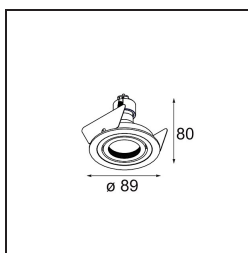

*K 1 Recessed Adjustable 89 lx GU10 DE White Structure*

### Caractéristiques

Matériaux	10274901
Type de Source Lumineuse	GU10
Ampoule incluse	Non
Nombre de Sources Lumineuses	1
Direction de la Lumière	Bas
Tension d'Entrée	230 V
Classe Électrique	I
Indice de protection IP	20
Essai au fil incandescent (°C)	960
Intérieur/extérieur	Intérieur
Application	Plafond, Mur
Montage	Encastré
Taille de découpe (mm)	ø80
Profondeur de montage (mm)	150,0
Ajustabilité	H 359° V -17°/+17°
Distance avec l'Objet Éclairé (m)	0,5
Couleur Principale & Finition Principale	Blanc, Structure
Poids brut (g)	235,0

Chaque projet a besoin d'un spot pour l'éclairage général. K est notre suggestion pour ceux qui préfèrent les choses simples mais flexibles. K se décline en deux diamètres, 80 et 89 mm, avec un bord plat ou oblique et est proposé en aluminium ou avec une structure blanche ou noire. Existe en halogène et en LED. Choisissez le modèle orientable pour un meilleur jeu de lumière et une polyvalence accrue.