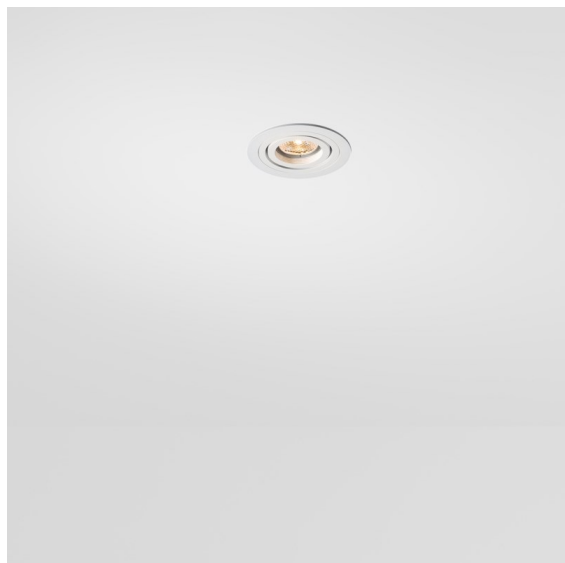

Datum
Kunde
Projekt
Art

K 1 Recessed Adjustable 89 lx GU10 DE White Structure

Spezifikationen

Material	10274901
Typ der Lichtquelle	GU10
Leuchtmittel enthalten	Nein
Anzahl Lichtquellen	1
Lichtrichtung	Abwärts
Eingangsspannung	230 V
Schutzklasse	I
Schutzart	20
Glühdrahtprüfung (°C)	960
Innen/Außen	Innen
Anwendung	Decke, Wand
Montage	Einbau
Ausschnittgröße (mm)	ø80
Einbautiefe (mm)	150,0
Verstellbarkeit	H 359° V -17°/+17°
Abstand zum beleuchteten Objekt (m)	0,5
Primärfarbe & Primäres Finish	Weiß, Strukturiert
Bruttogewicht (g)	235,0

Jedes Projekt erfordert eine Spotleuchte für die Allgemeinbeleuchtung. Die K ist unser Vorschlag für Menschen, die Dinge einfach halten und dennoch flexibel bleiben wollen. Die K kommt in zwei Größen mit einem Durchmesser von 80 oder 89 mm, gerader oder abgeschrägter Kante und in Aluminium oder mit weißer oder schwarzer Struktur. Erhältlich mit Halogen- und LED-Leuchtmittel. Wählen Sie die direktionale Variante, um ein stärkeres Zusammenspiel von Licht und mehr Vielseitigkeit erzielen.

Lichtverteilung und Lichtverteilungskurve

Optisches Zubehör

10280102 BL Ring 44 Black Matt

Montagezubehör

10889830 Installation Housing 192x190x130

12290230 Plaster Kit 190X190 - 80 1x

Wählen Sie das benötigte Zubehör