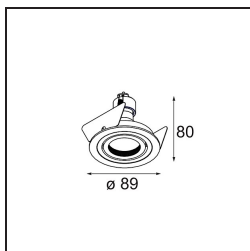

Datum
Kunde
Projekt
Art

K 1 Recessed Adjustable 89 lx GU10 DE White Structure

Spezifikationen

Material	10274901
Typ der Lichtquelle	GU10
Leuchtmittel enthalten	Nein
Anzahl Lichtquellen	1
Lichtrichtung	Abwärts
Eingangsspannung	230 V
Schutzklasse	I
Schutzart	20
Glühdrahtprüfung (°C)	960
Innen/Außen	Innen
Anwendung	Decke, Wand
Montage	Einbau
Ausschnittgröße (mm)	ø80
Einbautiefe (mm)	150,0
Verstellbarkeit	H 359° V -17°/+17°
Abstand zum beleuchteten Objekt (m)	0,5
Primärfarbe & Primäres Finish	Weiß, Strukturiert
Bruttogewicht (g)	235,0

Jedes Projekt erfordert eine Spotleuchte für die Allgemeinbeleuchtung. Die K ist unser Vorschlag für Menschen, die Dinge einfach halten und dennoch flexibel bleiben wollen. Die K kommt in zwei Größen mit einem Durchmesser von 80 oder 89 mm, gerader oder abgeschrägter Kante und in Aluminium oder mit weißer oder schwarzer Struktur. Erhältlich mit Halogen- und LED-Leuchtmittel. Wählen Sie die direktionale Variante, um ein stärkeres Zusammenspiel von Licht und mehr Vielseitigkeit erzielen.