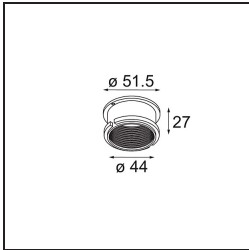

Optisches Zubehör

10280102 BL Ring 44 Black Matt