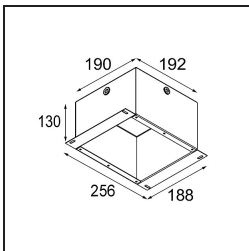

Datum
Kunde
Projekt
Art

K 1 Recessed Adjustable 89 lx GU10 DE White Structure

Spezifikationen

Material	10274901
Typ der Lichtquelle	GU10
Leuchtmittel enthalten	Nein
Anzahl Lichtquellen	1
Lichtrichtung	Abwärts
Eingangsspannung	230 V
Schutzklasse	I
Schutzart	20
Glühdrahtprüfung (°C)	960
Innen/Außen	Innen
Anwendung	Decke, Wand
Montage	Einbau
Ausschnittgröße (mm)	ø80
Einbautiefe (mm)	150,0
Verstellbarkeit	H 359° V -17°/+17°
Abstand zum beleuchteten Objekt (m)	0,5
Primärfarbe & Primäres Finish	Weiß, Strukturiert
Bruttogewicht (g)	235,0

Jedes Projekt erfordert eine Spotleuchte für die Allgemeinbeleuchtung. Die K ist unser Vorschlag für Menschen, die Dinge einfach halten und dennoch flexibel bleiben wollen. Die K kommt in zwei Größen mit einem Durchmesser von 80 oder 89 mm, gerader oder abgeschrägter Kante und in Aluminium oder mit weißer oder schwarzer Struktur. Erhältlich mit Halogen- und LED-Leuchtmittel. Wählen Sie die direktionale Variante, um ein stärkeres Zusammenspiel von Licht und mehr Vielseitigkeit erzielen.

Lichtverteilung und Lichtverteilungskurve

Optisches Zubehör

10280102 BL Ring 44 Black Matt

Montagezubehör

10889830 Installation Housing 192x190x130

12290230 Plaster Kit 190X190 - 80 1x

Wählen Sie das benötigte Zubehör