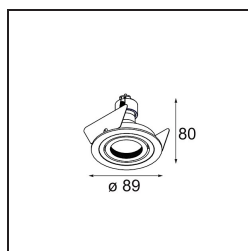

K 1 Recessed Adjustable 89 1x GU10 DE Black Matt

Specificaties

Materiaal	10274902
Type Lichtbron	GU10
Lamp inbegrepen	Neen
Aantal Lichtbronnen	1
Lichtrichting	Omlaag
Ingangsspanning	230 V
Elektriciteitsklasse	I
IP-klasse	20
Gloeidraadtest (°C)	960
Binnen/Buiten	Binnen
Toepassing	Plafond, Wand
Montage	Inbouw
Inbouwopening (mm)	ø80
Montagediepte (mm)	150,0
Verstelbaarheid	H 359° V -17°/+17°
Afstand tot Verlicht Voorwerp (m)	0,5
Primaire Kleur & Primaire Afwerking	Zwart, Mat
Brutogewicht (g)	235,0

Bij elk project is er een spot nodig voor algemene verlichting. K is onze suggestie voor wie het simpel maar toch flexibel wil houden. K is verkrijgbaar in twee formaten, 80Ø en 89Ø mm, met een vlakke of hellende rand, in aluminium of met een witte of zwarte structuur. Verkrijgbaar met halogeen en leds. Kies het richtbare model voor nog meer lichtmogelijkheden en meer veelzijdigheid.