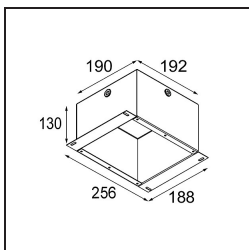

K 1 Recessed Adjustable 89 1x GU10 DE Black Matt

Specificaties

Materiaal	10274902
Type Lichtbron	GU10
Lamp inbegrepen	Neen
Aantal Lichtbronnen	1
Lichtrichting	Omlaag
Ingangsspanning	230 V
Elektriciteitsklasse	I
IP-klasse	20
Gloeidraadtest (°C)	960
Binnen/Buiten	Binnen
Toepassing	Plafond, Wand
Montage	Inbouw
Inbouwopening (mm)	ø80
Montagediepte (mm)	150,0
Verstelbaarheid	H 359° V -17°/+17°
Afstand tot Verlicht Voorwerp (m)	0,5
Primaire Kleur & Primaire Afwerking	Zwart, Mat
Brutogewicht (g)	235,0

Bij elk project is er een spot nodig voor algemene verlichting. K is onze suggestie voor wie het simpel maar toch flexibel wil houden. K is verkrijgbaar in twee formaten, 80Ø en 89Ø mm, met een vlakke of hellende rand, in aluminium of met een witte of zwarte structuur. Verkrijgbaar met halogeen en leds. Kies het richtbare model voor nog meer lichtmogelijkheden en meer veelzijdigheid.

Lichtspreiding & Stralingsdiagram

Optische Accessoires

10280102 BL Ring 44 Black Matt

Installatie Accessoires

10889830 Installation Housing 192x190x130

12290230 Plaster Kit 190X190 - 80 1x

Kies een vereist accessoire