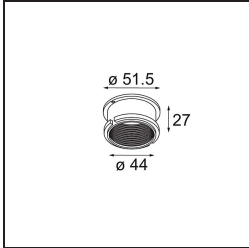

Accessorio Ottico

10280102 BL Ring 44 Black Matt