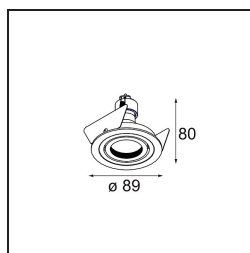

K 1 Recessed Adjustable 89 1x GU10 DE Black Matt

Specifications

Materiale	10274902
Tipo di Sorgente	GU10
Lampadina inclusa	No
Numero di fonte luminosa	1
Direzione della luce	Diretta
Volt in ingresso	230V
Classificazione elettrica	I
Grado IP	20
Test filo a caldo (°C)	960
Interno/Esterno	Interno
Applicazione	Soffitto, Parete
Montaggio	Incassato
Foro d'incasso (mm)	ø80
Profondità di montaggio (mm)	150,0
Orientabilità	H 359° V -17°/+17°
Distanza dall'oggetto illuminato (m)	0,5
Colore primario & Finitura primaria	Nero, Opaca
Peso lordo (g)	235,0

Ogni progetto ha bisogno di uno spot per l'illuminazione generale. K è il nostro suggerimento per chi ama la semplicità, ma anche la flessibilità. K è disponibile in due diametri da 80 e 89 mm, con bordo piatto o inclinato, in alluminio o con struttura bianca o nera. Disponibile con luce alogena e LED. Scegli il modello direzionale per esaltare il gioco di luci e la versatilità.