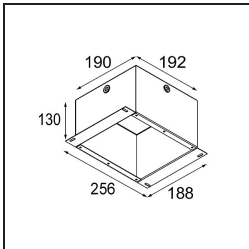

K 1 Recessed Adjustable 89 1x GU10 DE Black Matt

Specifications

Materiale	10274902
Tipo di Sorgente	GU10
Lampadina inclusa	No
Numero di fonte luminosa	1
Direzione della luce	Diretta
Volt in ingresso	230V
Classificazione elettrica	I
Grado IP	20
Test filo a caldo (°C)	960
Interno/Esterno	Interno
Applicazione	Soffitto, Parete
Montaggio	Incassato
Foro d'incasso (mm)	ø80
Profondità di montaggio (mm)	150,0
Orientabilità	H 359° V -17°/+17°
Distanza dall'oggetto illuminato (m)	0,5
Colore primario & Finitura primaria	Nero, Opaca
Peso lordo (g)	235,0

Ogni progetto ha bisogno di uno spot per l'illuminazione generale. K è il nostro suggerimento per chi ama la semplicità, ma anche la flessibilità. K è disponibile in due diametri da 80 e 89 mm, con bordo piatto o inclinato, in alluminio o con struttura bianca o nera. Disponibile con luce alogena e LED. Scegli il modello direzionale per esaltare il gioco di luci e la versatilità.

Light distribution & beam diagram

Accessorio Ottico

10280102 BL Ring 44 Black Matt

Accessori Installazione

10889830 Installation Housing 192x190x130

12290230 Plaster Kit 190X190 - 80 1x

Choose a required accessory