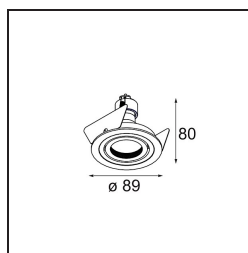

*K 1 Recessed Adjustable 89 1x GU10 DE Black Matt*

**Caractéristiques**

Matériaux	10274902
Type de Source Lumineuse	GU10
Ampoule incluse	Non
Nombre de Sources Lumineuses	1
Direction de la Lumière	Bas
Tension d'Entrée	230 V
Classe Électrique	I
Indice de protection IP	20
Essai au fil incandescent (°C)	960
Intérieur/extérieur	Intérieur
Application	Plafond, Mur
Montage	Encastré
Taille de découpe (mm)	ø80
Profondeur de montage (mm)	150,0
Ajustabilité	H 359° V -17°/+17°
Distance avec l'Objet Éclairé (m)	0,5
Couleur Principale & Finition Principale	Noir, Mat
Poids brut (g)	235,0

Chaque projet a besoin d'un spot pour l'éclairage général. K est notre suggestion pour ceux qui préfèrent les choses simples mais flexibles. K se décline en deux diamètres, 80 et 89 mm, avec un bord plat ou oblique et est proposé en aluminium ou avec une structure blanche ou noire. Existe en halogène et en LED. Choisissez le modèle orientable pour un meilleur jeu de lumière et une polyvalence accrue.