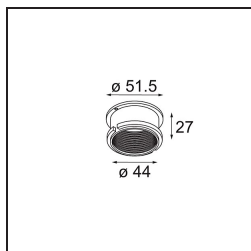

Accessoires d'Eclairage optiques

10280102 BL Ring 44 Black Matt