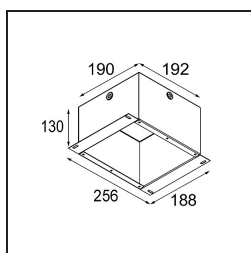

*K 1 Recessed Adjustable 89 1x GU10 DE Black Matt*

**Caractéristiques**

Matériaux	10274902
Type de Source Lumineuse	GU10
Ampoule incluse	Non
Nombre de Sources Lumineuses	1
Direction de la Lumière	Bas
Tension d'Entrée	230 V
Classe Électrique	I
Indice de protection IP	20
Essai au fil incandescent (°C)	960
Intérieur/extérieur	Intérieur
Application	Plafond, Mur
Montage	Encastré
Taille de découpe (mm)	ø80
Profondeur de montage (mm)	150,0
Ajustabilité	H 359° V -17°/+17°
Distance avec l'Objet Éclairé (m)	0,5
Couleur Principale & Finition Principale	Noir, Mat
Poids brut (g)	235,0

**Distribution de Lumière & Schéma de Faisceau**

**Accessoires d'Eclairage optiques**

**10280102** BL Ring 44 Black Matt

**Accessoires d'Eclairage d'installation**

**10889830** Installation Housing 192x190x130