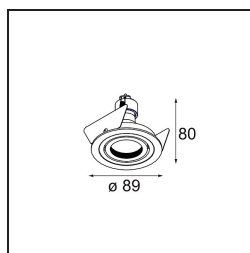

K 1 Recessed Adjustable 89 1x GU10 DE Black Matt

Specifications

Material	10274902
Tipo de fuente de luz	GU10
Lámpara Incluida	No
Número de fuentes de luz	1
Dirección de la luz	Directo
Voltaje de entrada	230V
Clasificación eléctrica	I
Clasificación del IP	20
Clasificación de hilo incandescente (°C)	960
Interio/Exterior	Interior
Aplicación	Techo, Pared
Montaje	Empotrado
Tamaño de corte (mm)	ø80
Profundidad de montaje (mm)	150,0
Ajustabilidad	H 359° V -17°/+17°
Distancia al objeto iluminado (m)	0,5
Color principal & Acabado principal	Negro, Mate
Peso bruto (g)	235,0

Todo proyecto requiere un foco que proporcione iluminación general. K es nuestra sugerencia para quienes desean obtener sencillez y flexibilidad de un mismo accesorio. K viene en dos tamaños (diámetro de 80 y 89 mm), con borde plano o en declive, en estructura blanca, negra o de aluminio. Disponible en versiones halógena y LED. Elija el modelo direccional para disfrutar de interacción superior de la luz y versatilidad añadida.