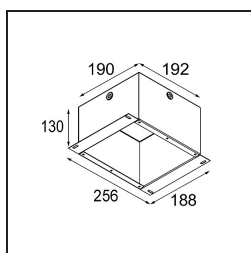

K 1 Recessed Adjustable 89 1x GU10 DE Black Matt

Specifications

Material	10274902
Tipo de fuente de luz	GU10
Lámpara Incluida	No
Número de fuentes de luz	1
Dirección de la luz	Directo
Voltaje de entrada	230V
Clasificación eléctrica	I
Clasificación del IP	20
Clasificación de hilo incandescente (°C)	960
Interio/Exterior	Interior
Aplicación	Techo, Pared
Montaje	Empotrado
Tamaño de corte (mm)	ø80
Profundidad de montaje (mm)	150,0
Ajustabilidad	H 359° V -17°/+17°
Distancia al objeto iluminado (m)	0,5
Color principal & Acabado principal	Negro, Mate
Peso bruto (g)	235,0

Todo proyecto requiere un foco que proporcione iluminación general. K es nuestra sugerencia para quienes desean obtener sencillez y flexibilidad de un mismo accesorio. K viene en dos tamaños (diámetro de 80 y 89 mm), con borde plano o en declive, en estructura blanca, negra o de aluminio. Disponible en versiones halógena y LED. Elija el modelo direccional para disfrutar de interacción superior de la luz y versatilidad añadida.

Light distribution & beam diagram

Accesorios Opticos

10280102 BL Ring 44 Black Matt

Accesorios Instalación

10889830 Installation Housing 192x190x130

12290230 Plaster Kit 190X190 - 80 1x

Choose a required accessory